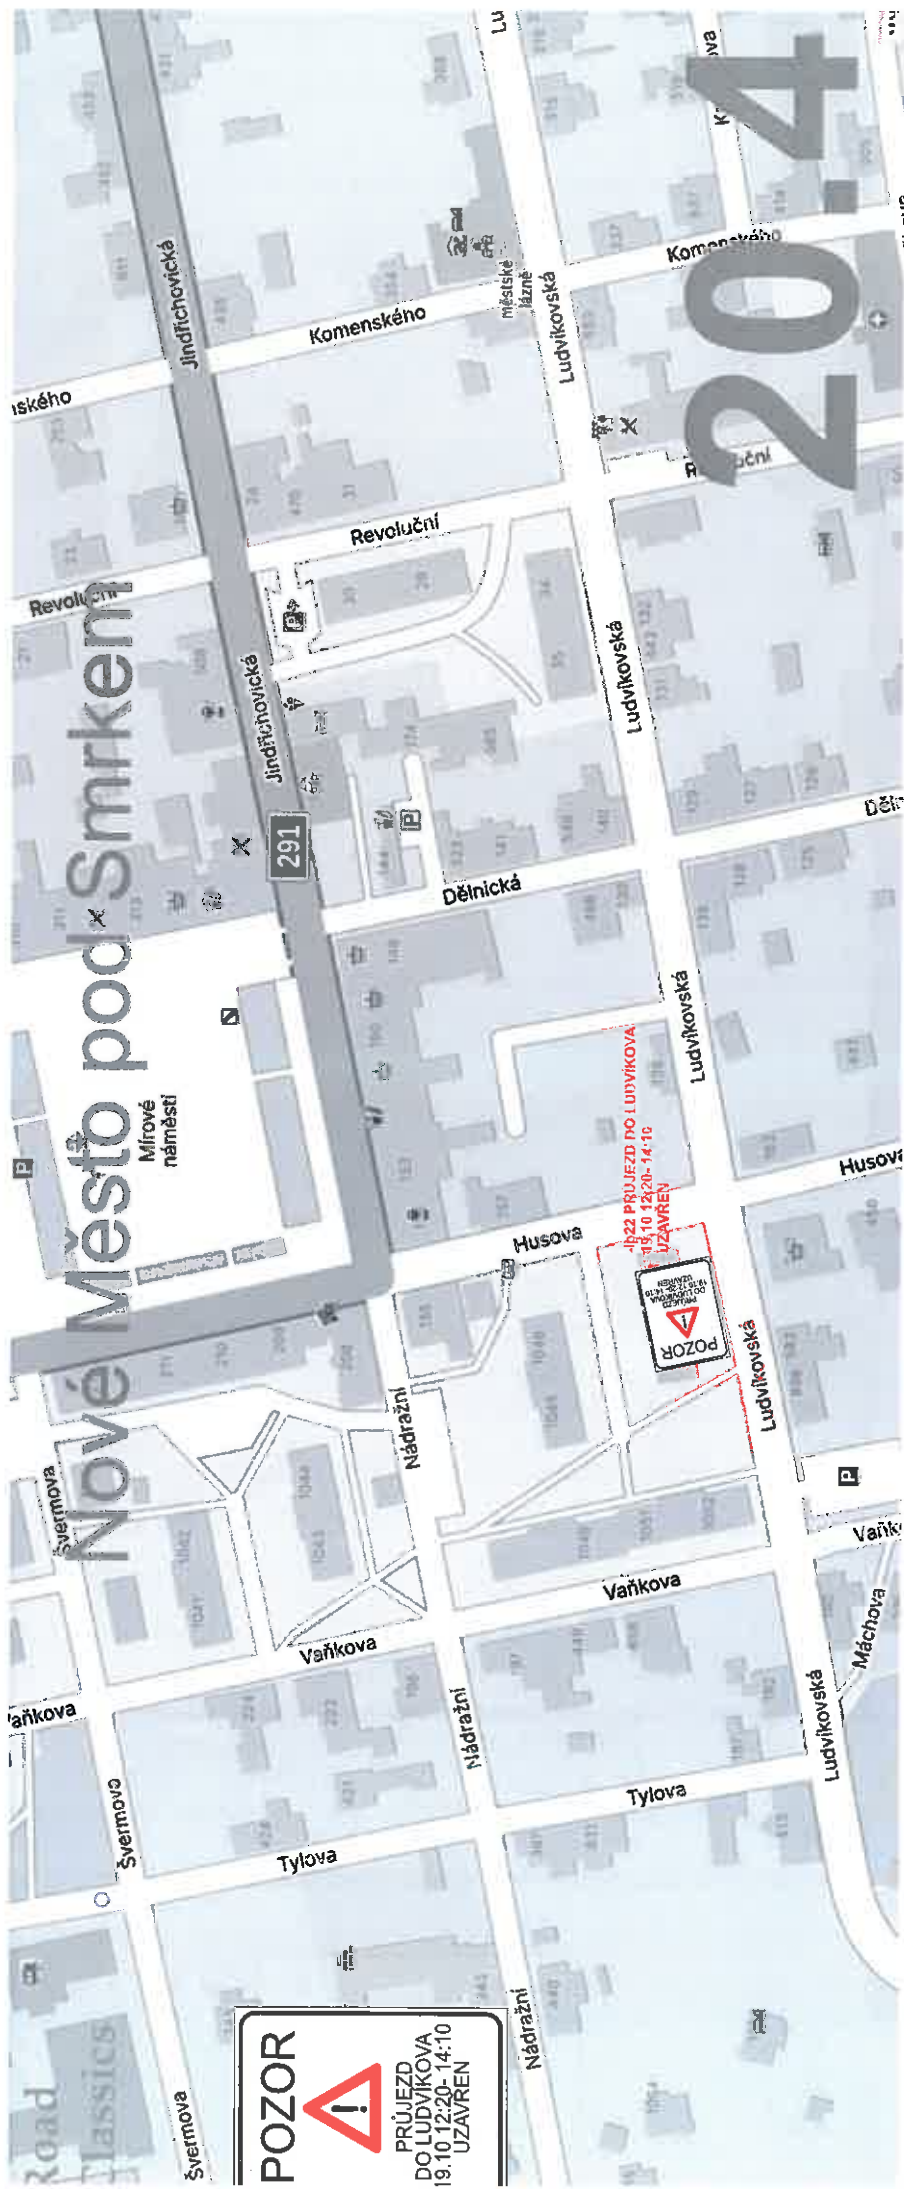

# 20.2

**POZOR**  
▲  
LIBVERDA-  
LUDVÍKOV  
3. UZAVŘENA

# Raspenava- Ludvíkov

367

**POZOR**  
  
PRŮJEZD DO  
LUDVÍKOVA  
9.10.12:20-14:10  
UZAVŘEN

20.3

# 204

Map labels include: Jindřichovická, Komenského, Ludvíkovská, Revoluční, Dělnická, Husova, Vaňkova, Tylova, Nádražní, Švermova, Mirové náměstí, Dělnická, Husova, Vaňkova, Tylova, Nádražní, Ludvíkovská, Máchova, Vaňkova, Dělnická, Husova, Vaňkova, Tylova, Nádražní, Švermova, Jindřichovická, Komenského, Ludvíkovská, Revoluční, Dělnická, Husova, Vaňkova, Tylova, Nádražní, Švermova.