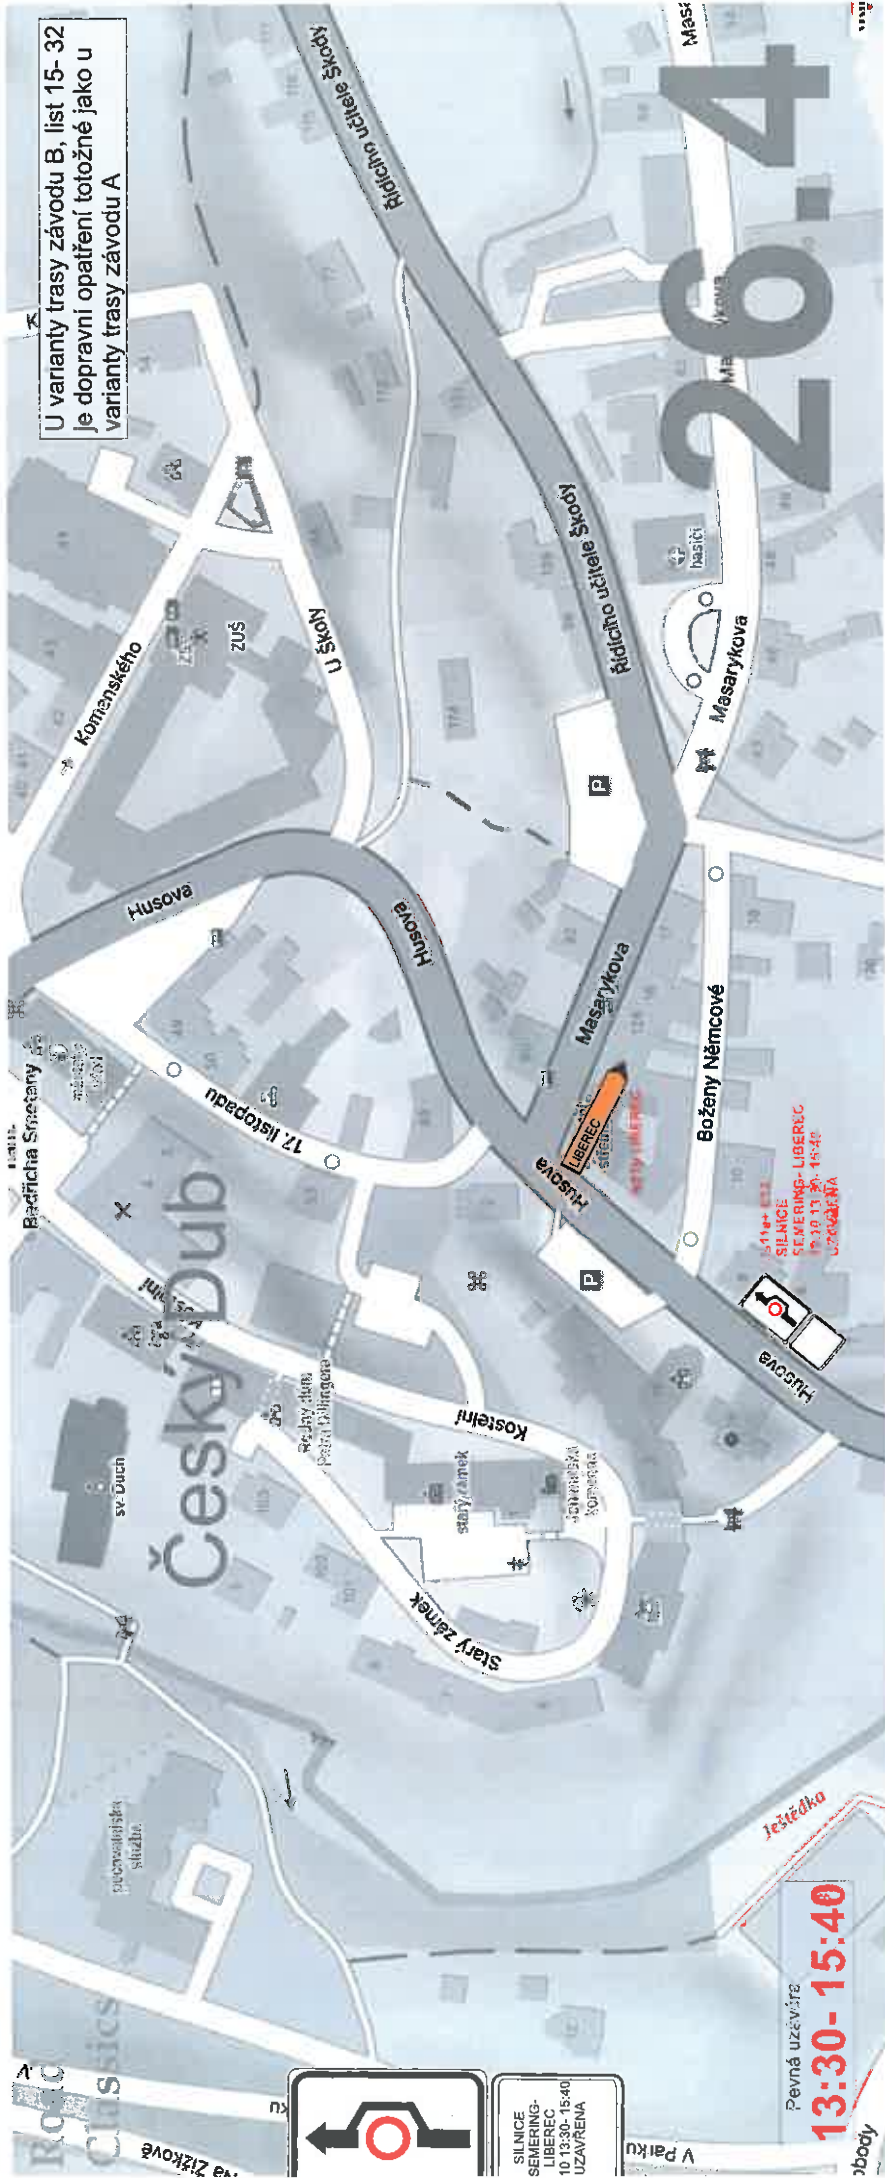

U varianty trasy závodu B, list 15-32
je dopravní opatření totožné jako u
varianty trasy závodu A

SILNICE
SEMERING-
LIBEREC
10 13:30-15:40
UZAVŘENA

Pevná uzavíra
13:30-15:40

tbody