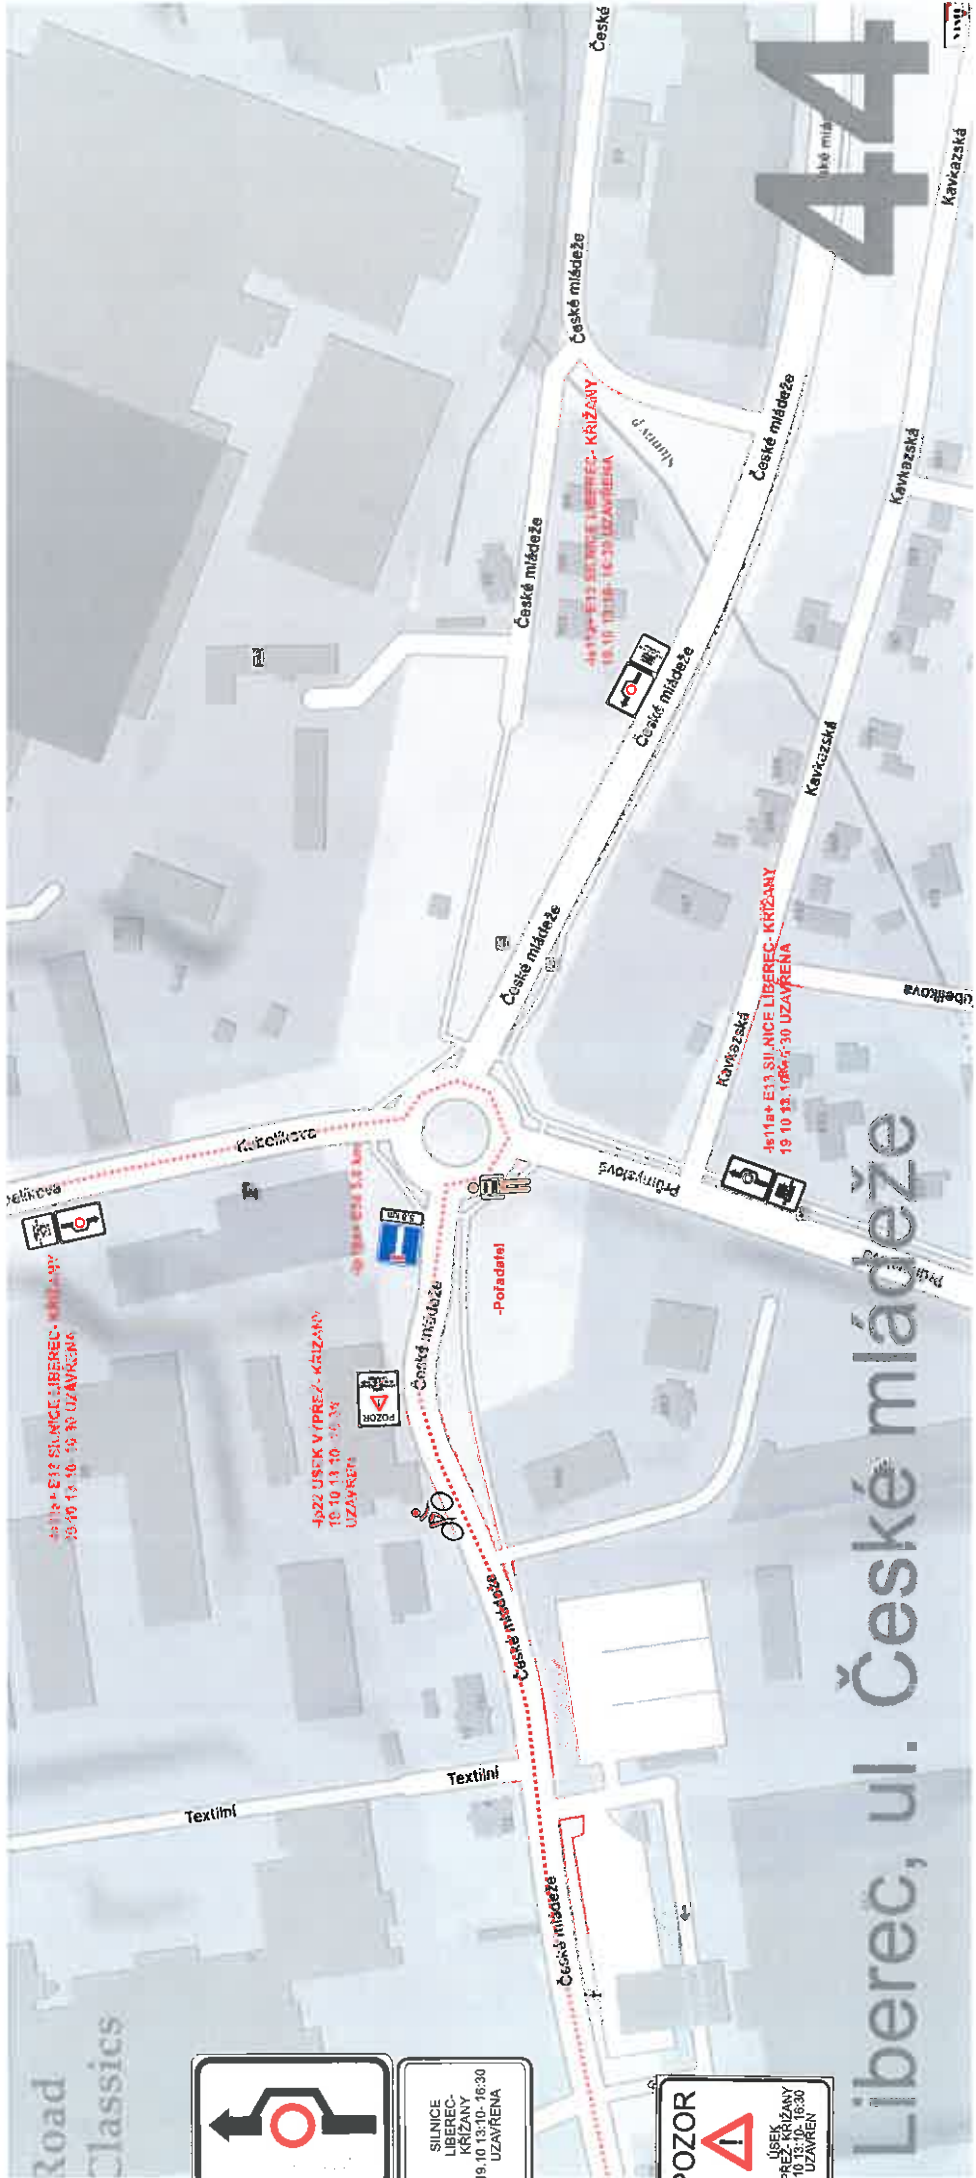

-p10a+ E3a 3,3 km

**POZOR**  
ÚSEK VYPŘÍZŘENÝ KRÍŽANÝ  
19.10 13:10-16:30 UZAVŘENÁ

ÚSEK VYPŘÍZŘENÝ KRÍŽANÝ  
19.10 13:10-16:30 UZAVŘENÁ

centrální parkoviště  
P1

43