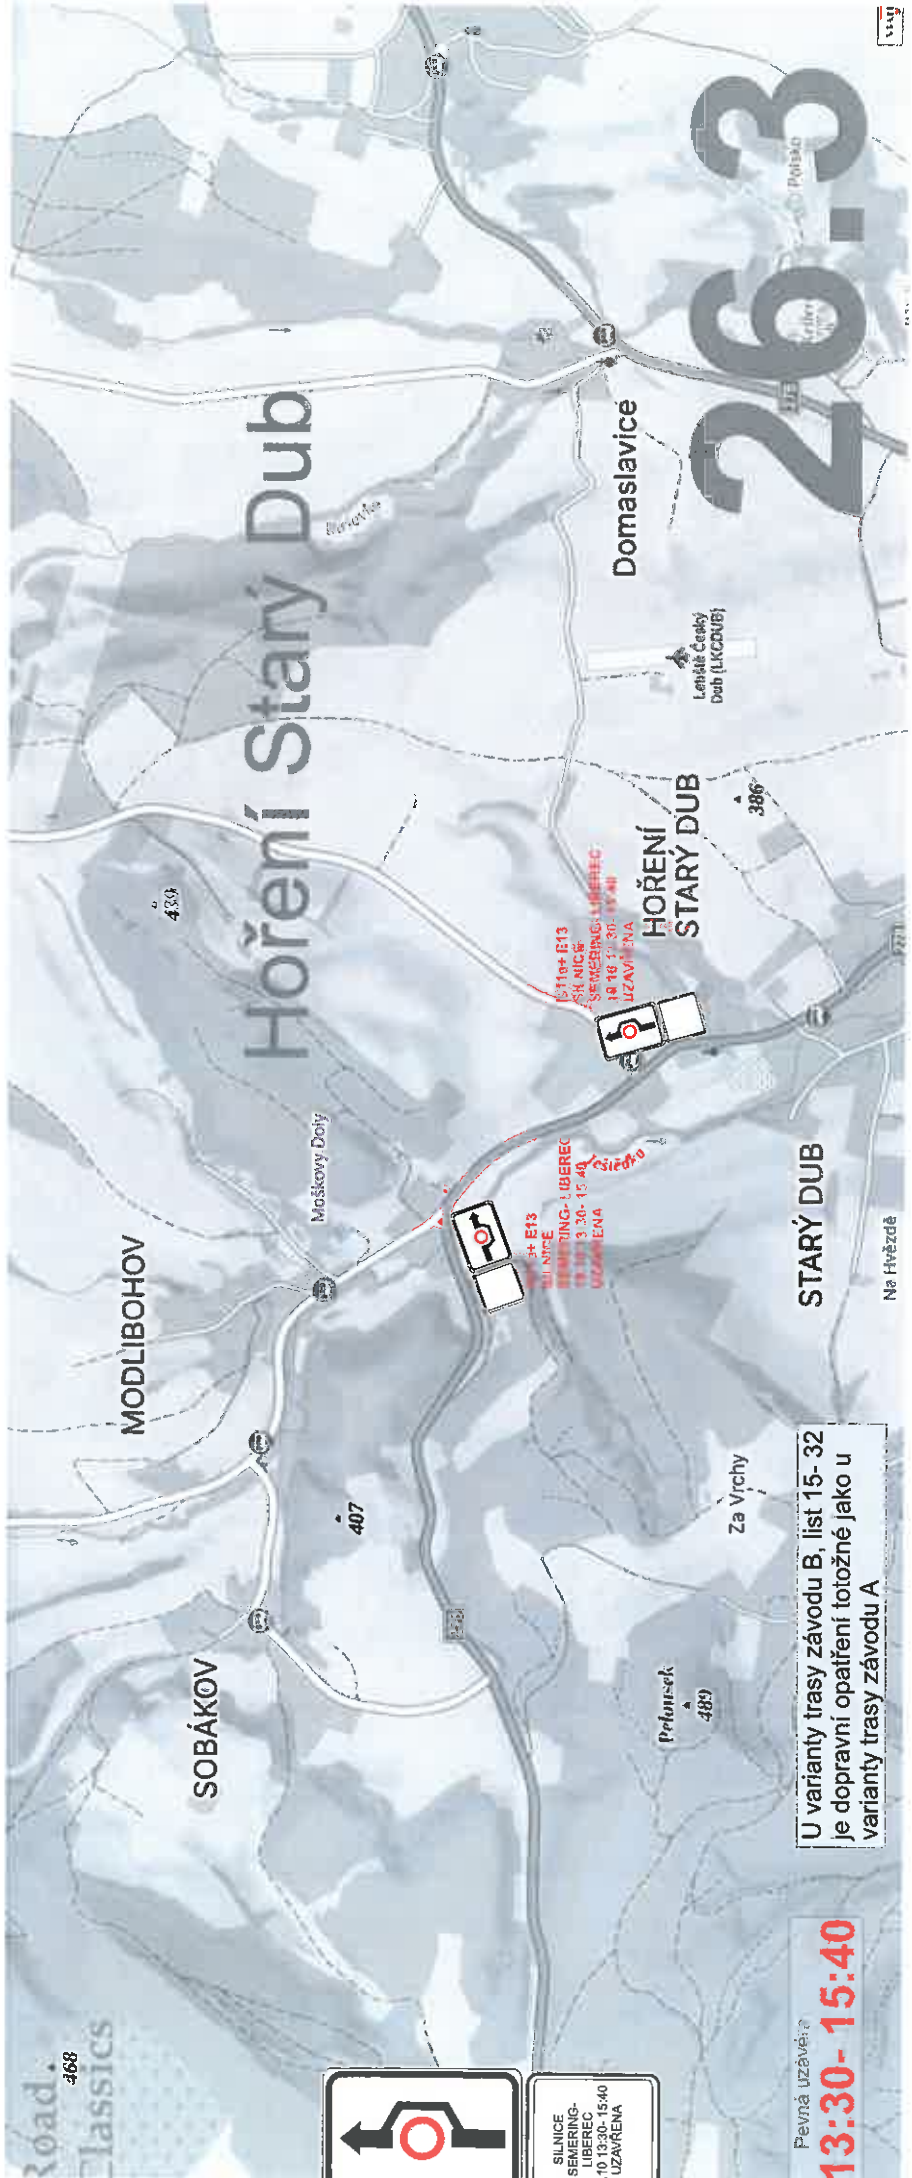

Road Classics
-468

SILNICE
SEVERING-
LIBEREC
10.15-30-15:40
UZAVŘENA

Pevná uzavěť

13:30- 15:40

U varianty trasy závodu B, list 15-32
je dopravní opatření totožné jako u
varianty trasy závodu A

Hoření Staryý Dub

26.3

Domaslavice

HOŘENÍ
STARÝ DUB

STARÝ DUB

MODLIBOHOV

SOBÁKOV

Moškovy Doly

Za Vrchy

Peloušek

489

386

Lehákův
dub (LKK006)

5.11.04 E13
SH NICE
SEVERING-LIBEREC
10.15-30-15:40
UZAVŘENA

5.11.04 E13
SH NICE
SEVERING-LIBEREC
10.15-30-15:40
UZAVŘENA

Ne Hvězdě

1:15