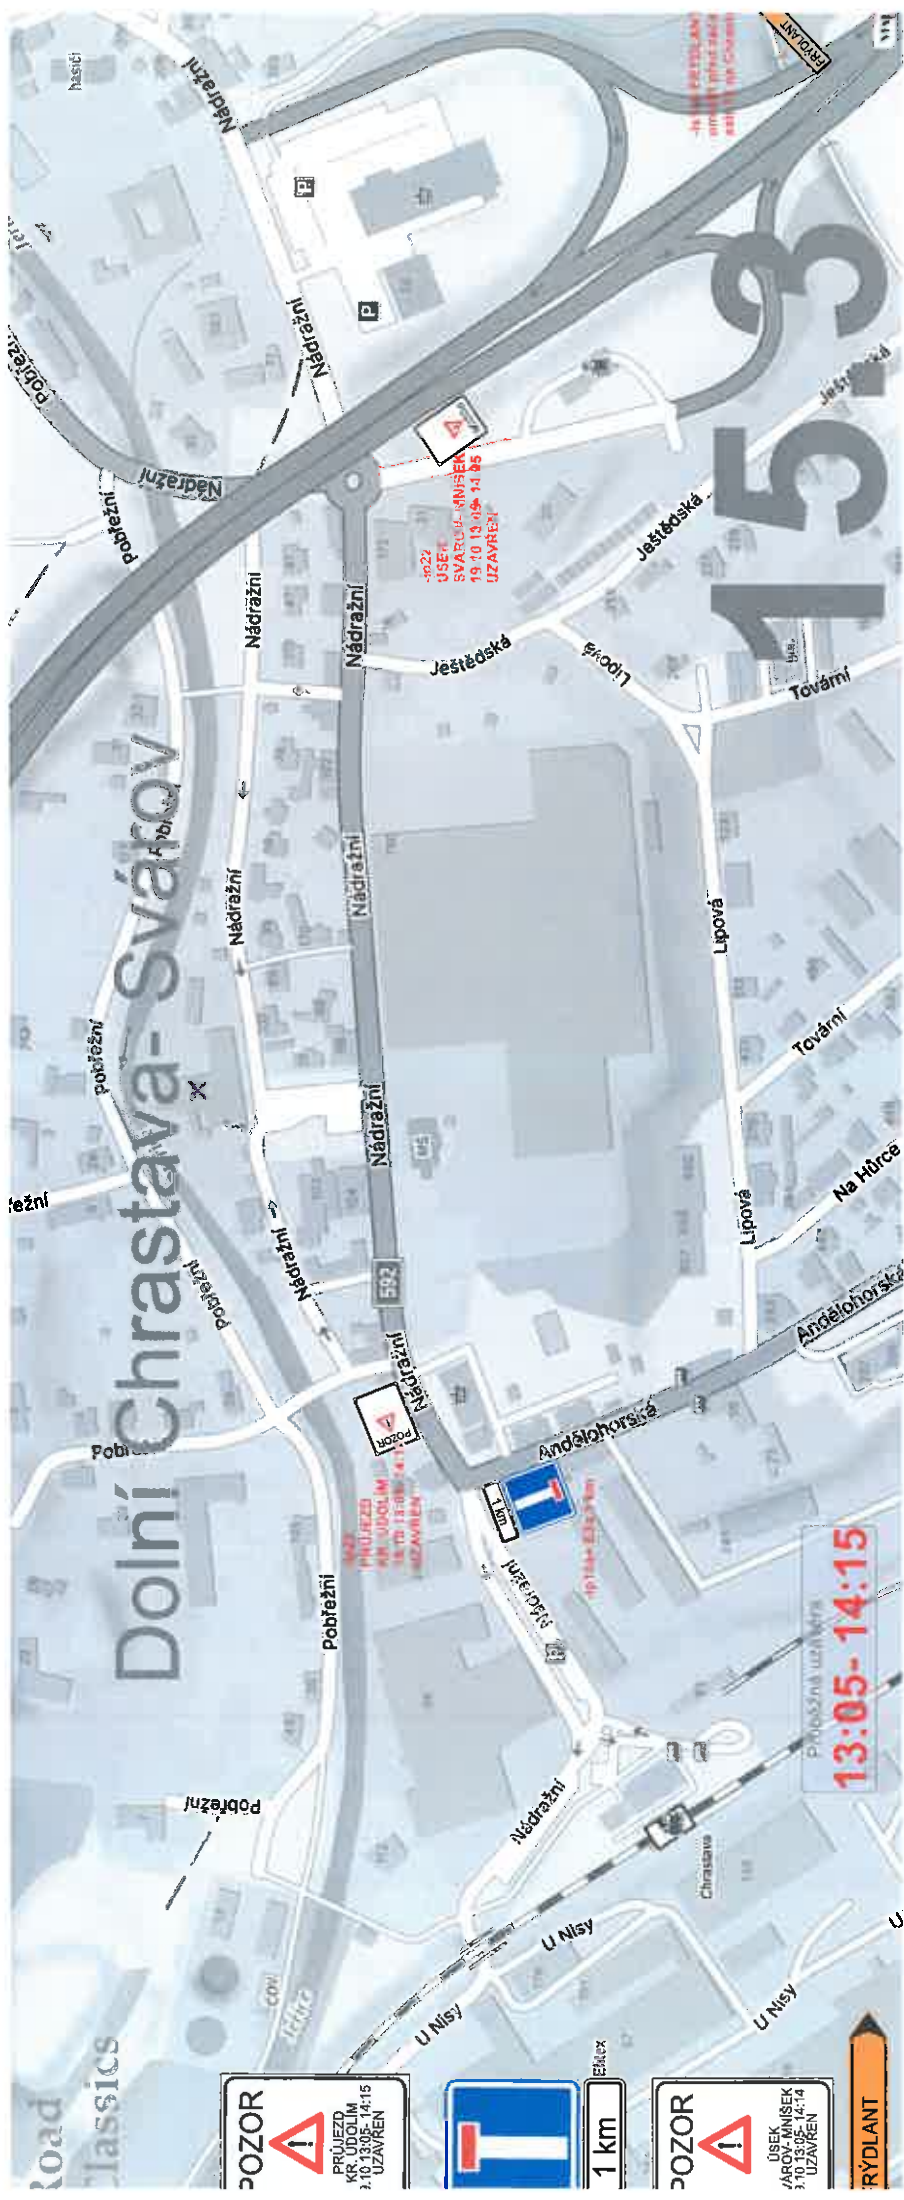

Dolní Chrástava-Svárov

15.3

022
USEK
SVÁROV-MÁNSKÝ
13:05-14:15
UZAVŘENÍ

13:05-14:15
PROJEKČNÍ ÚZEMNÍ
PRŮJEZD

POZOR
PRŮJEZD
KR. ÚJEDLIM
13:05-14:15
UZAVŘEN

1 km

POZOR
USEK
SVÁROV-MÁNSKÝ
13:05-14:15
UZAVŘEN

RYDLANT