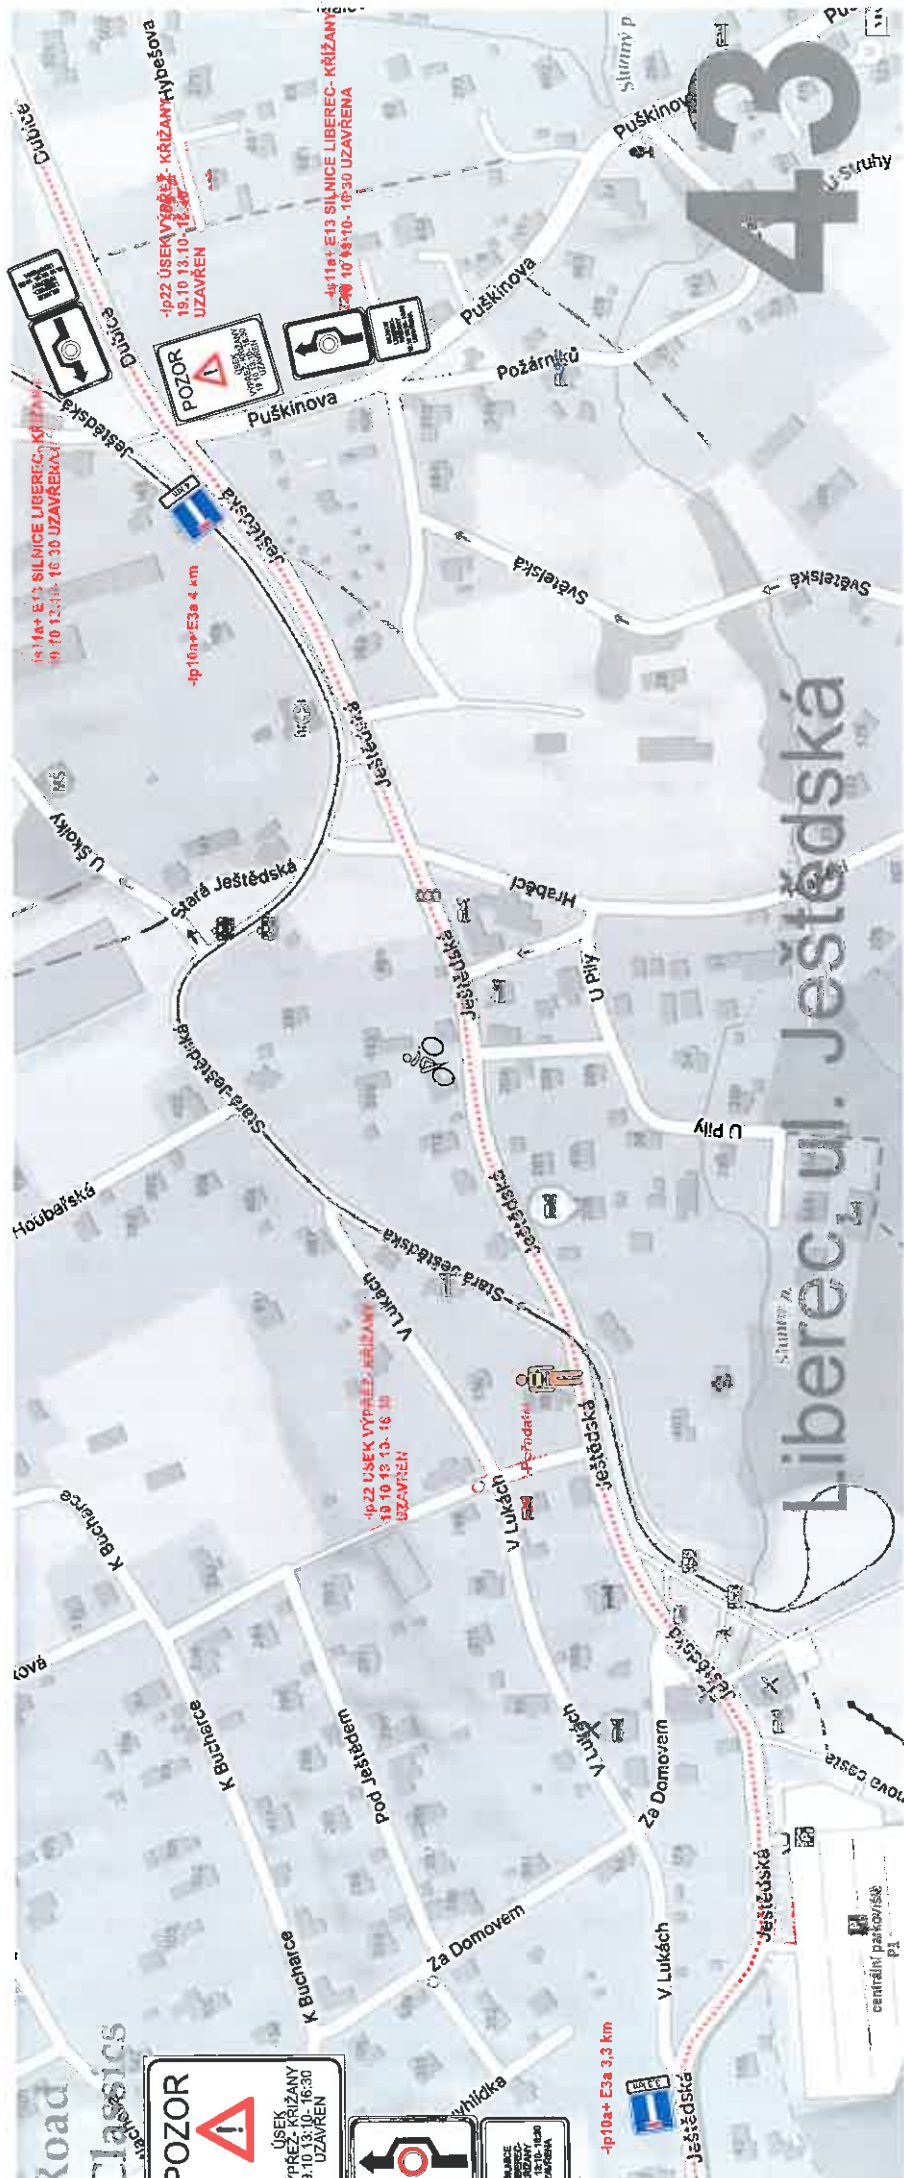

-p22 ÚSEK VYPŘÍZŘENÝ KRÍŽANÝ
19.10 13:10-16:30 UZAVŘENÁ

-p22 ÚSEK VYPŘÍZŘENÝ KRÍŽANÝ
19.10 13:10-16:30 UZAVŘENÁ

-p22 ÚSEK VYPŘÍZŘENÝ KRÍŽANÝ
19.10 13:10-16:30 UZAVŘENÁ

-p22 ÚSEK VYPŘÍZŘENÝ KRÍŽANÝ
19.10 13:10-16:30 UZAVŘENÁ

-p10a+ E3a 3,3 km

POZOR
ÚSEK VYPŘÍZŘENÝ KRÍŽANÝ
19.10 13:10-16:30 UZAVŘENÁ

ÚSEK VYPŘÍZŘENÝ KRÍŽANÝ
19.10 13:10-16:30 UZAVŘENÁ

centrální parkoviště
P1

43