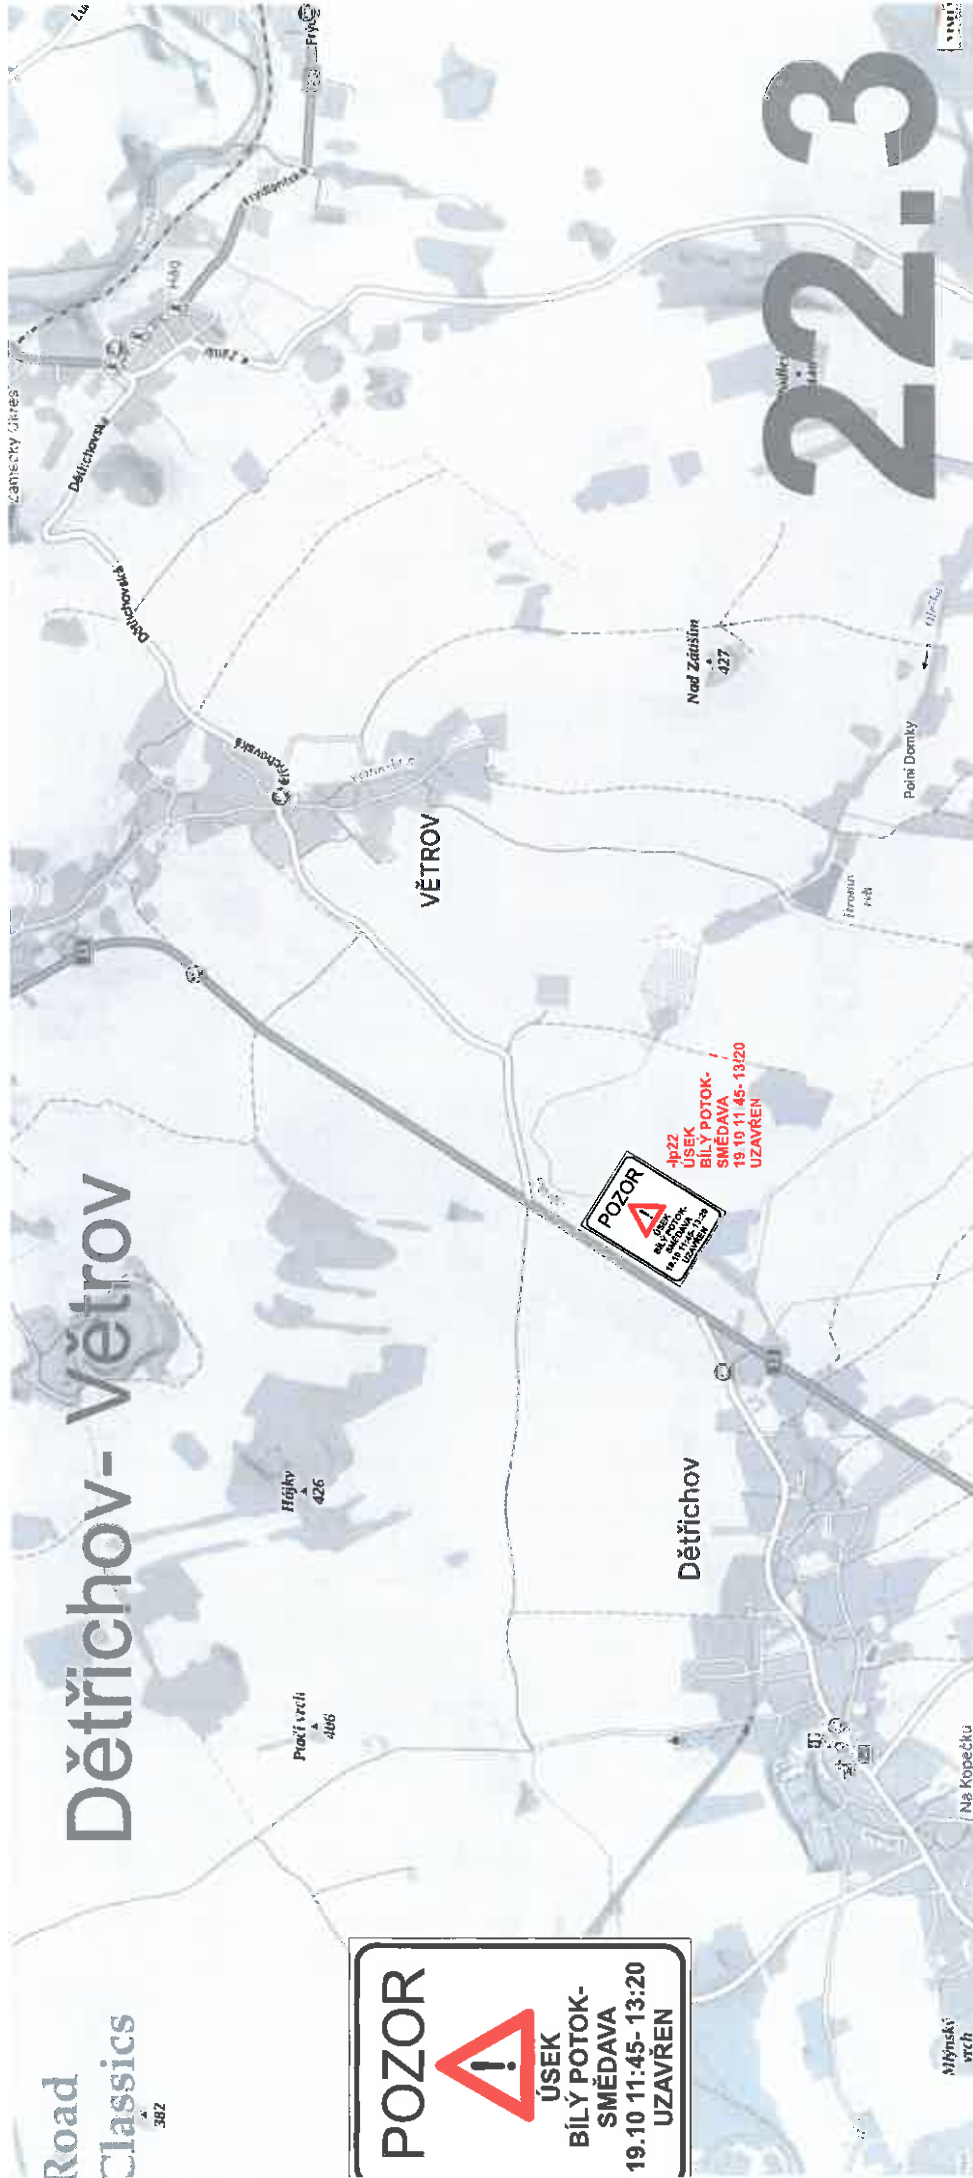

Dětřichov- Větrov

POZOR

**ÚSEK
BÍLÝ POTOK-
SMĚDAVA
19.10 11:45- 13:20
UZAVŘEN**

POZOR

**ÚSEK
BÍLÝ POTOK-
SMĚDAVA
19.10 11:45- 13:20
UZAVŘEN**