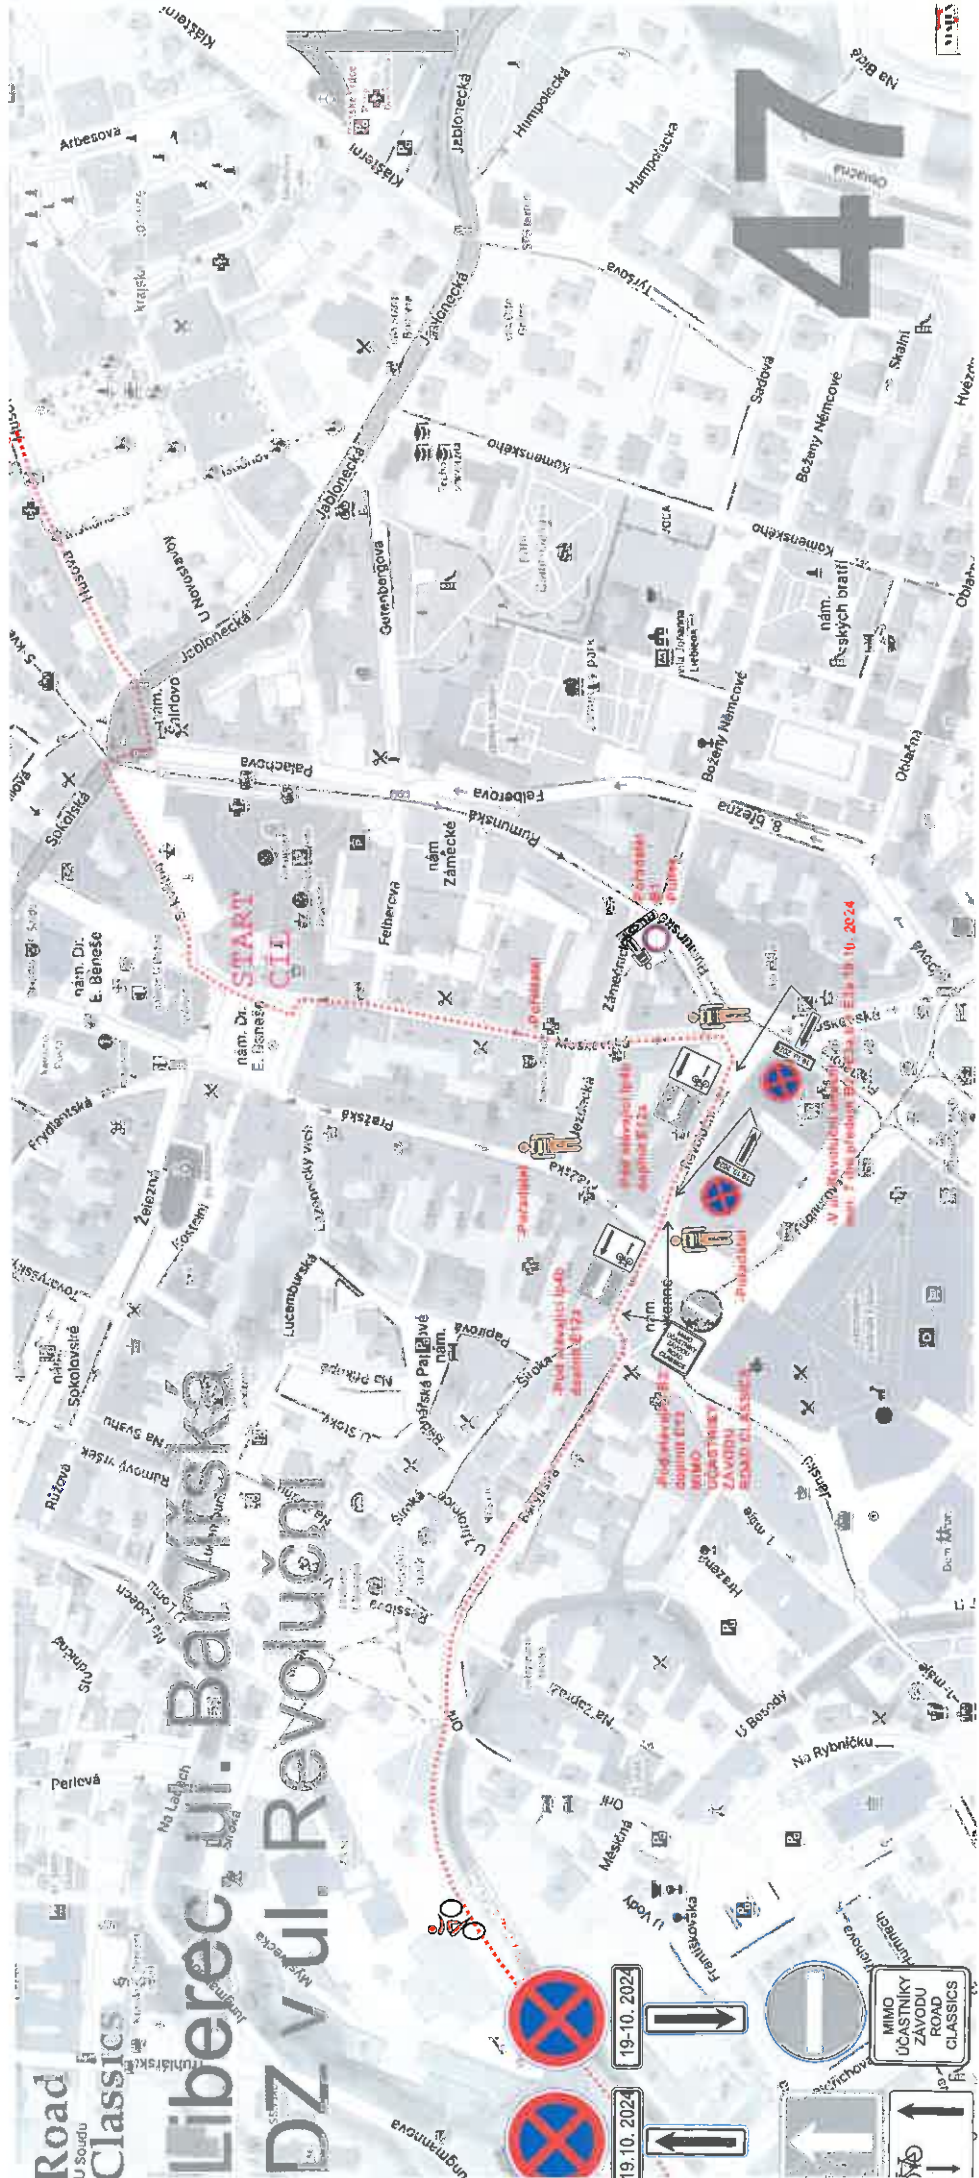

Road Classics
U Soudu

Liberec, ul. Bavorská DZ v ul. Revoluční

19.10.2024

19.10.2024

MIMO
ÚČASTNÍKŮ
ZÁVODU
ROAD
CLASSICS