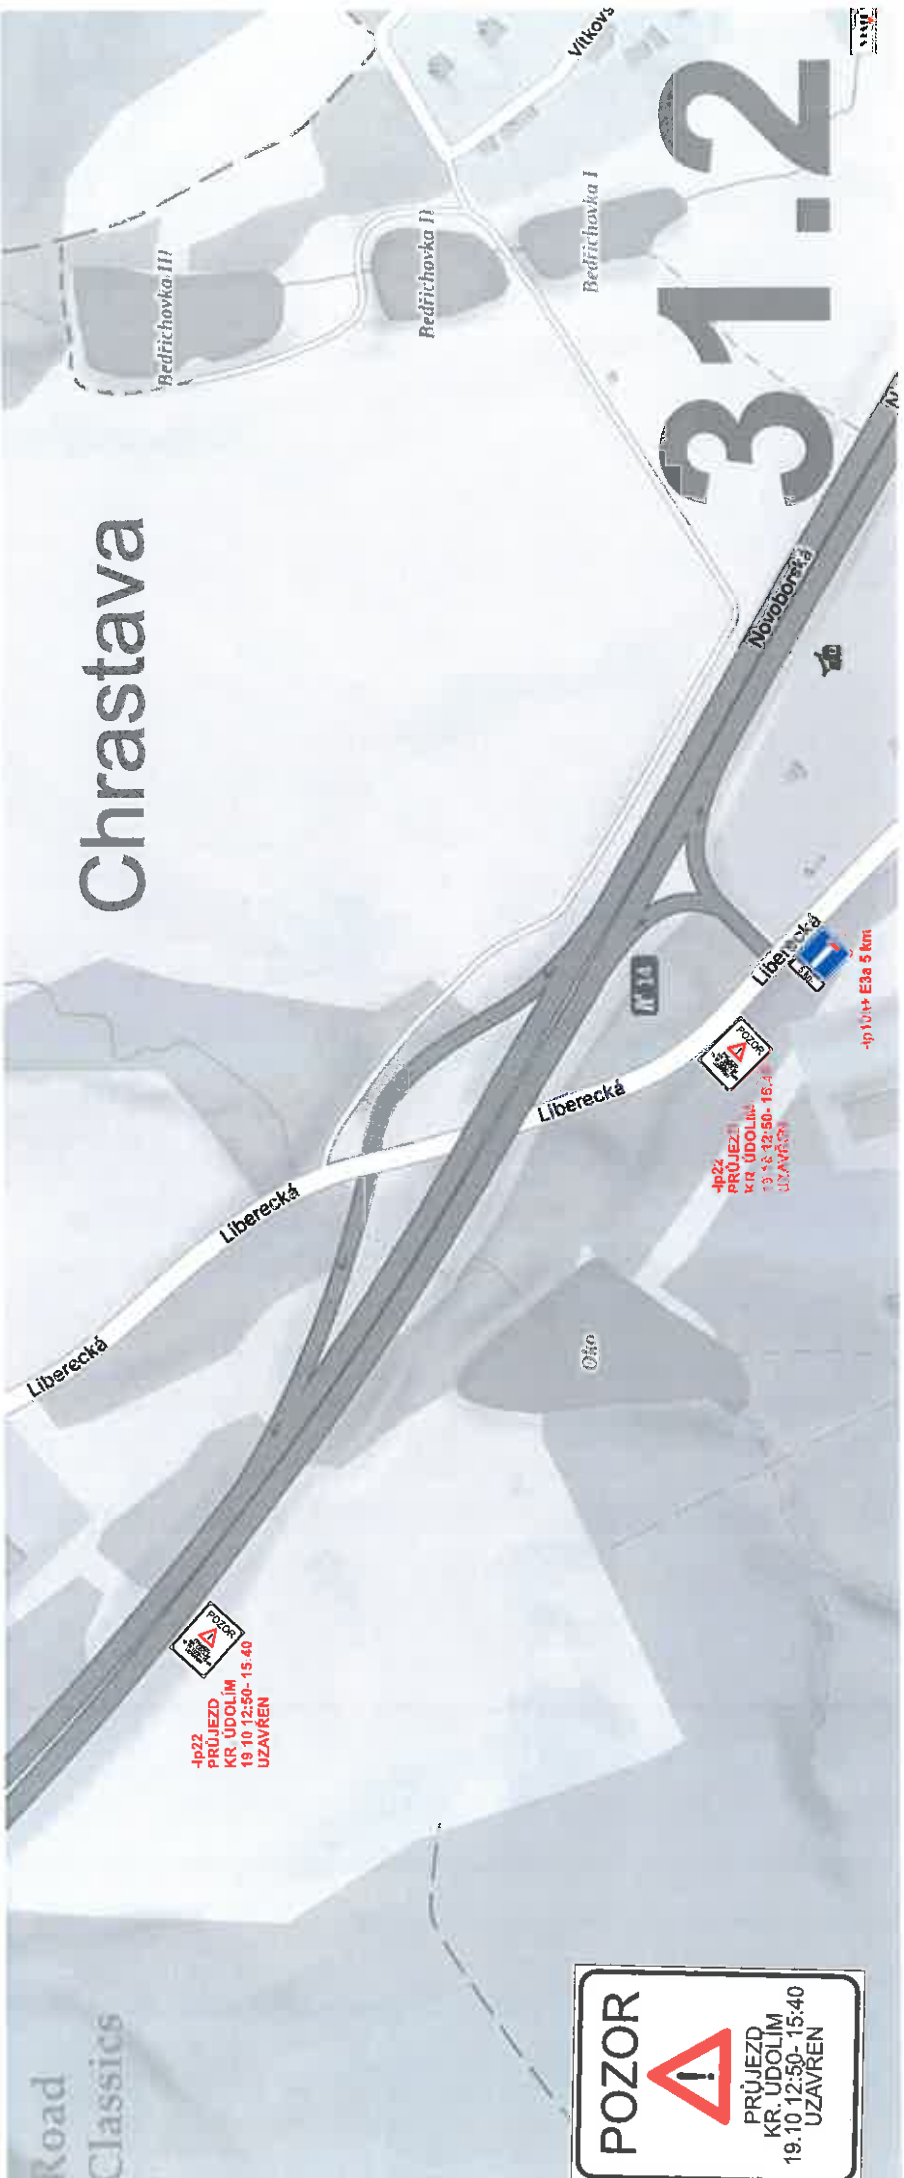

Chrastava

31:2

Road Classics

-1p22
PRŮJEZD
KR. ÚDOLÍM
19.10 12:50 - 15.40
UZAVŘEN

-1p24
PRŮJEZD
KR. ÚDOLÍM
13.11 12:50 - 15.4
UZAVŘEN

-1p 10t+ E3a 5 km

POZOR

PRŮJEZD
KR. ÚDOLÍM
19.10 12:50 - 15:40
UZAVŘEN