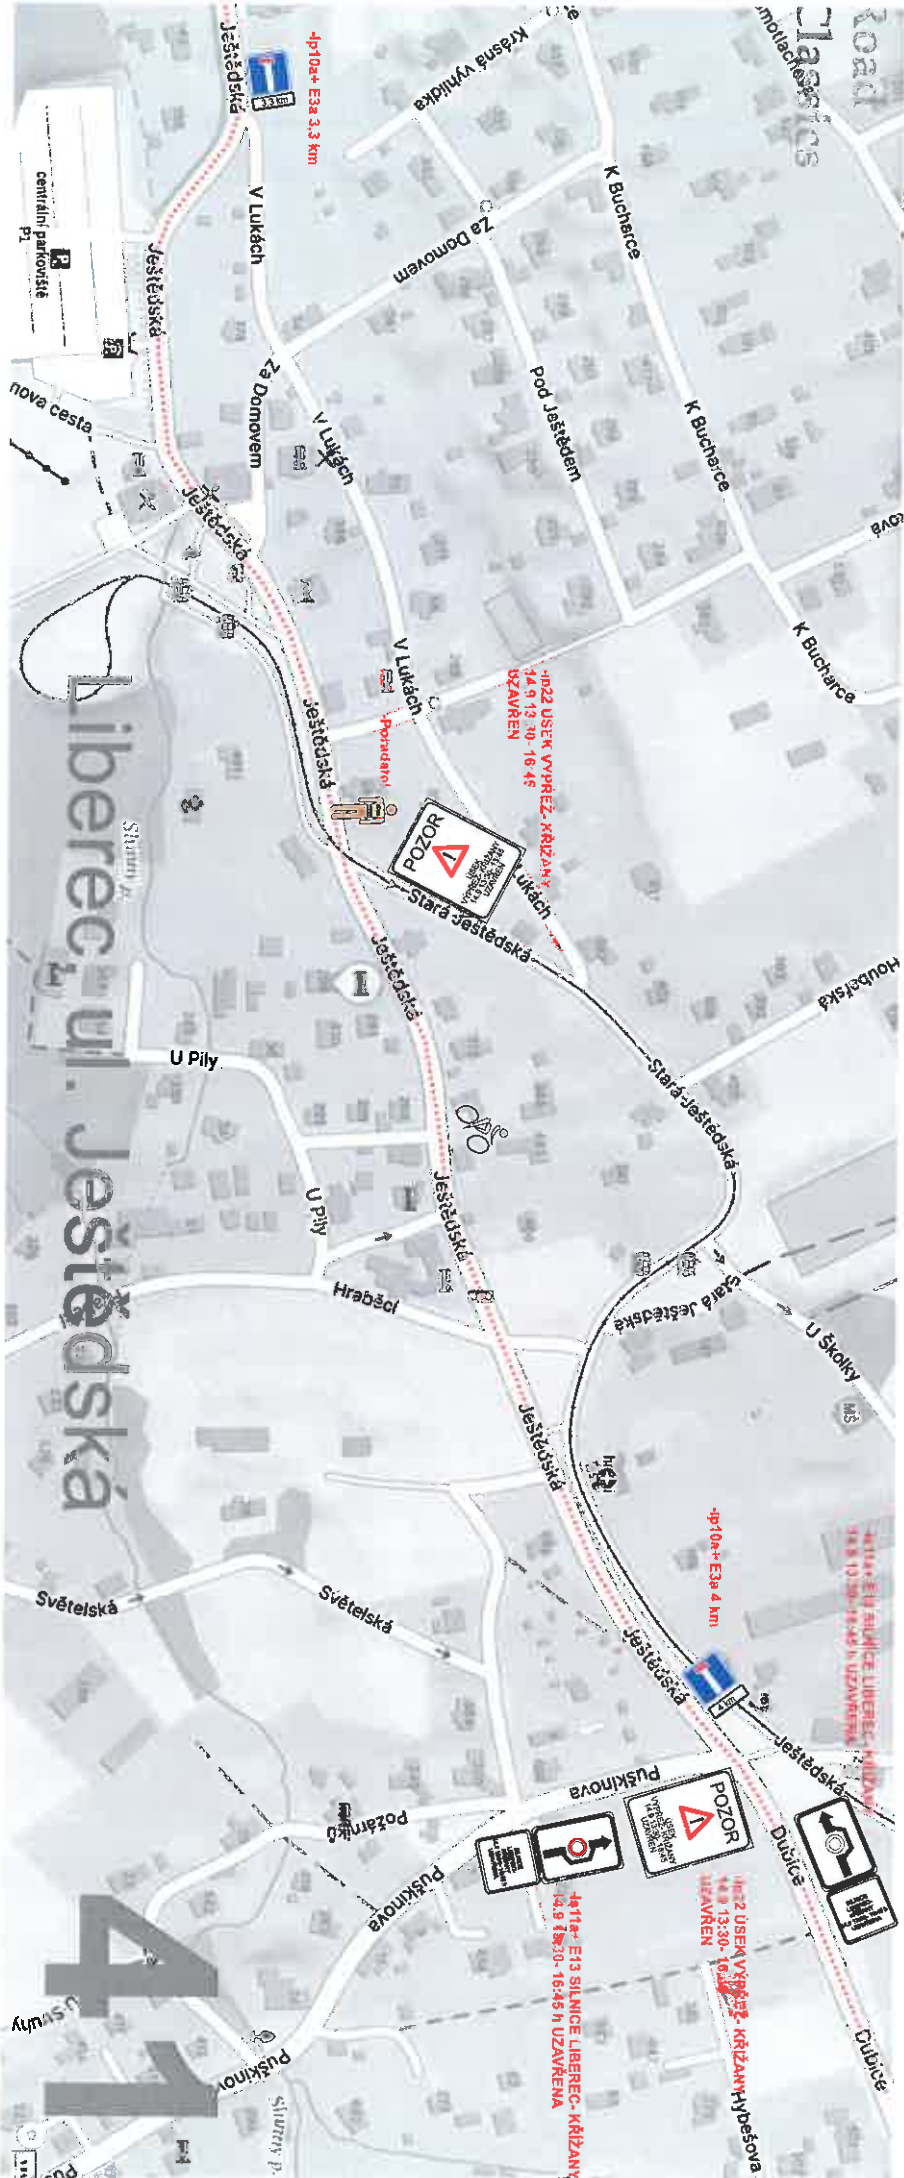

4p10a+ E3a 3,3 km

4p22 USEK VYPRÉZ. KRÍŽANÝ
14.9.13 10-16.45
UZAVŘEN

4p10a+ E3a 4 km

4p11a+ E13 SILNICE LIBEREC - MÍZDA
14.9.13 10:30-16:45 h UZAVŘENÁ

4p11a+ E13 SILNICE LIBEREC - KRÍŽANÝ
14.9.13 10:30-16:45 h UZAVŘENÁ

4p2 USEK VYPRÉZ. KRÍŽANÝ
14.9.13 10:30-16:45 h UZAVŘEN

Liberec ul. Jestiédská

47