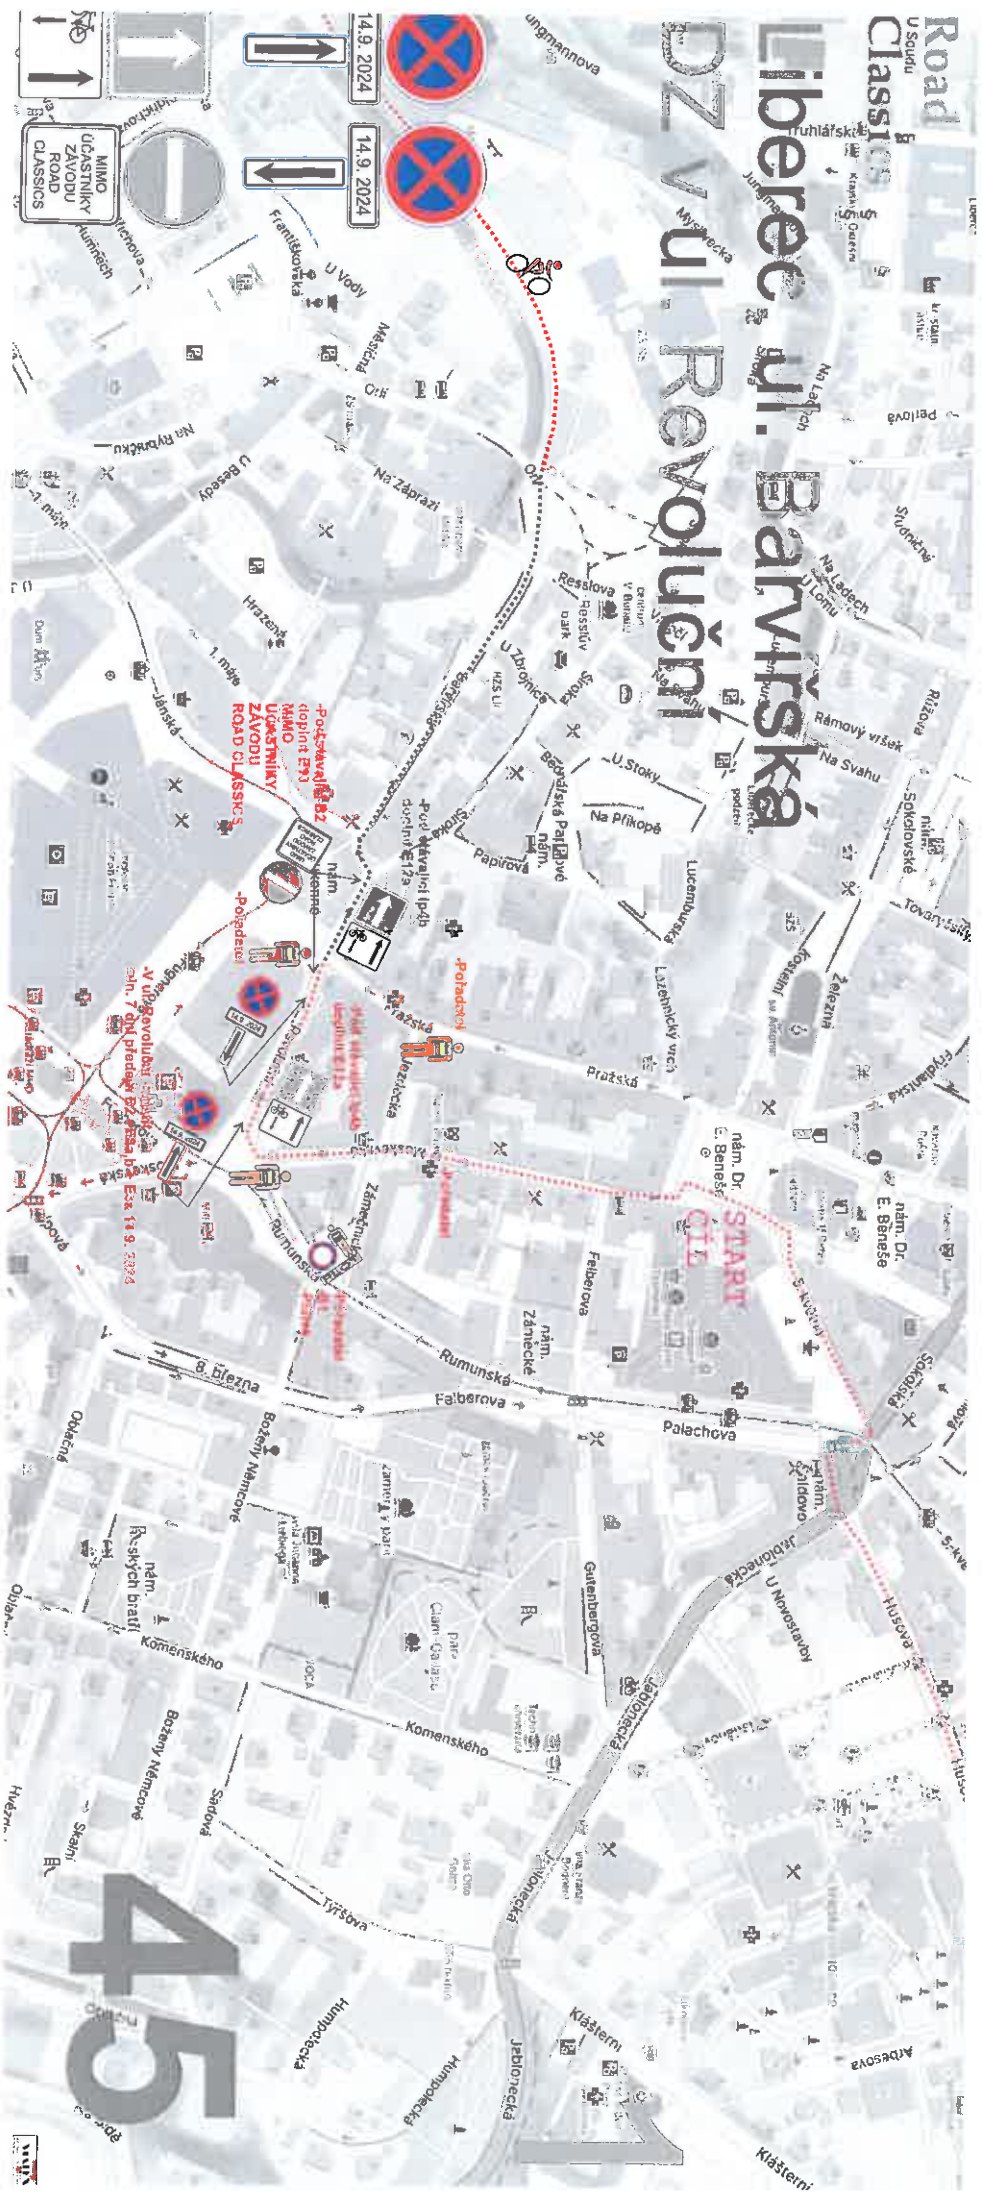

na Start

Řazení závodníků

Moskevská

V ul. Moskevská bude Pluky a páskou oddělen pěší zónou závodníků a chodců. V horní části bude možná podlehlin.

Projezd zánovníku ul. Jozefická zřízání

11:30 E13
11:35 E14
11:40 E15
11:45 E16
11:50 E17
11:55 E18
12:00 E19
12:05 E20
12:10 E21
12:15 E22
12:20 E23
12:25 E24
12:30 E25
12:35 E26
12:40 E27
12:45 E28
12:50 E29
12:55 E30
13:00 E31
13:05 E32
13:10 E33
13:15 E34
13:20 E35
13:25 E36
13:30 E37
13:35 E38
13:40 E39
13:45 E40
13:50 E41
13:55 E42
14:00 E43
14:05 E44
14:10 E45
14:15 E46
14:20 E47
14:25 E48
14:30 E49
14:35 E50
14:40 E51
14:45 E52
14:50 E53
14:55 E54
15:00 E55
15:05 E56
15:10 E57
15:15 E58
15:20 E59
15:25 E60
15:30 E61
15:35 E62
15:40 E63
15:45 E64
15:50 E65
15:55 E66
16:00 E67
16:05 E68
16:10 E69
16:15 E70
16:20 E71
16:25 E72
16:30 E73
16:35 E74
16:40 E75
16:45 E76
16:50 E77
16:55 E78
17:00 E79
17:05 E80
17:10 E81
17:15 E82
17:20 E83
17:25 E84
17:30 E85
17:35 E86
17:40 E87
17:45 E88
17:50 E89
17:55 E90
18:00 E91
18:05 E92
18:10 E93
18:15 E94
18:20 E95
18:25 E96
18:30 E97
18:35 E98
18:40 E99
18:45 E100

Liberec

Liberec ul. Barviřská

DZ v ul. Revoluční

MIMO
ÚČASTNÍKY
ZÁVODU
ROAD
CLASSICS

45

Oldřichov v Hájích -železniční přejezd

25

Oládrichov v Hájiích 26