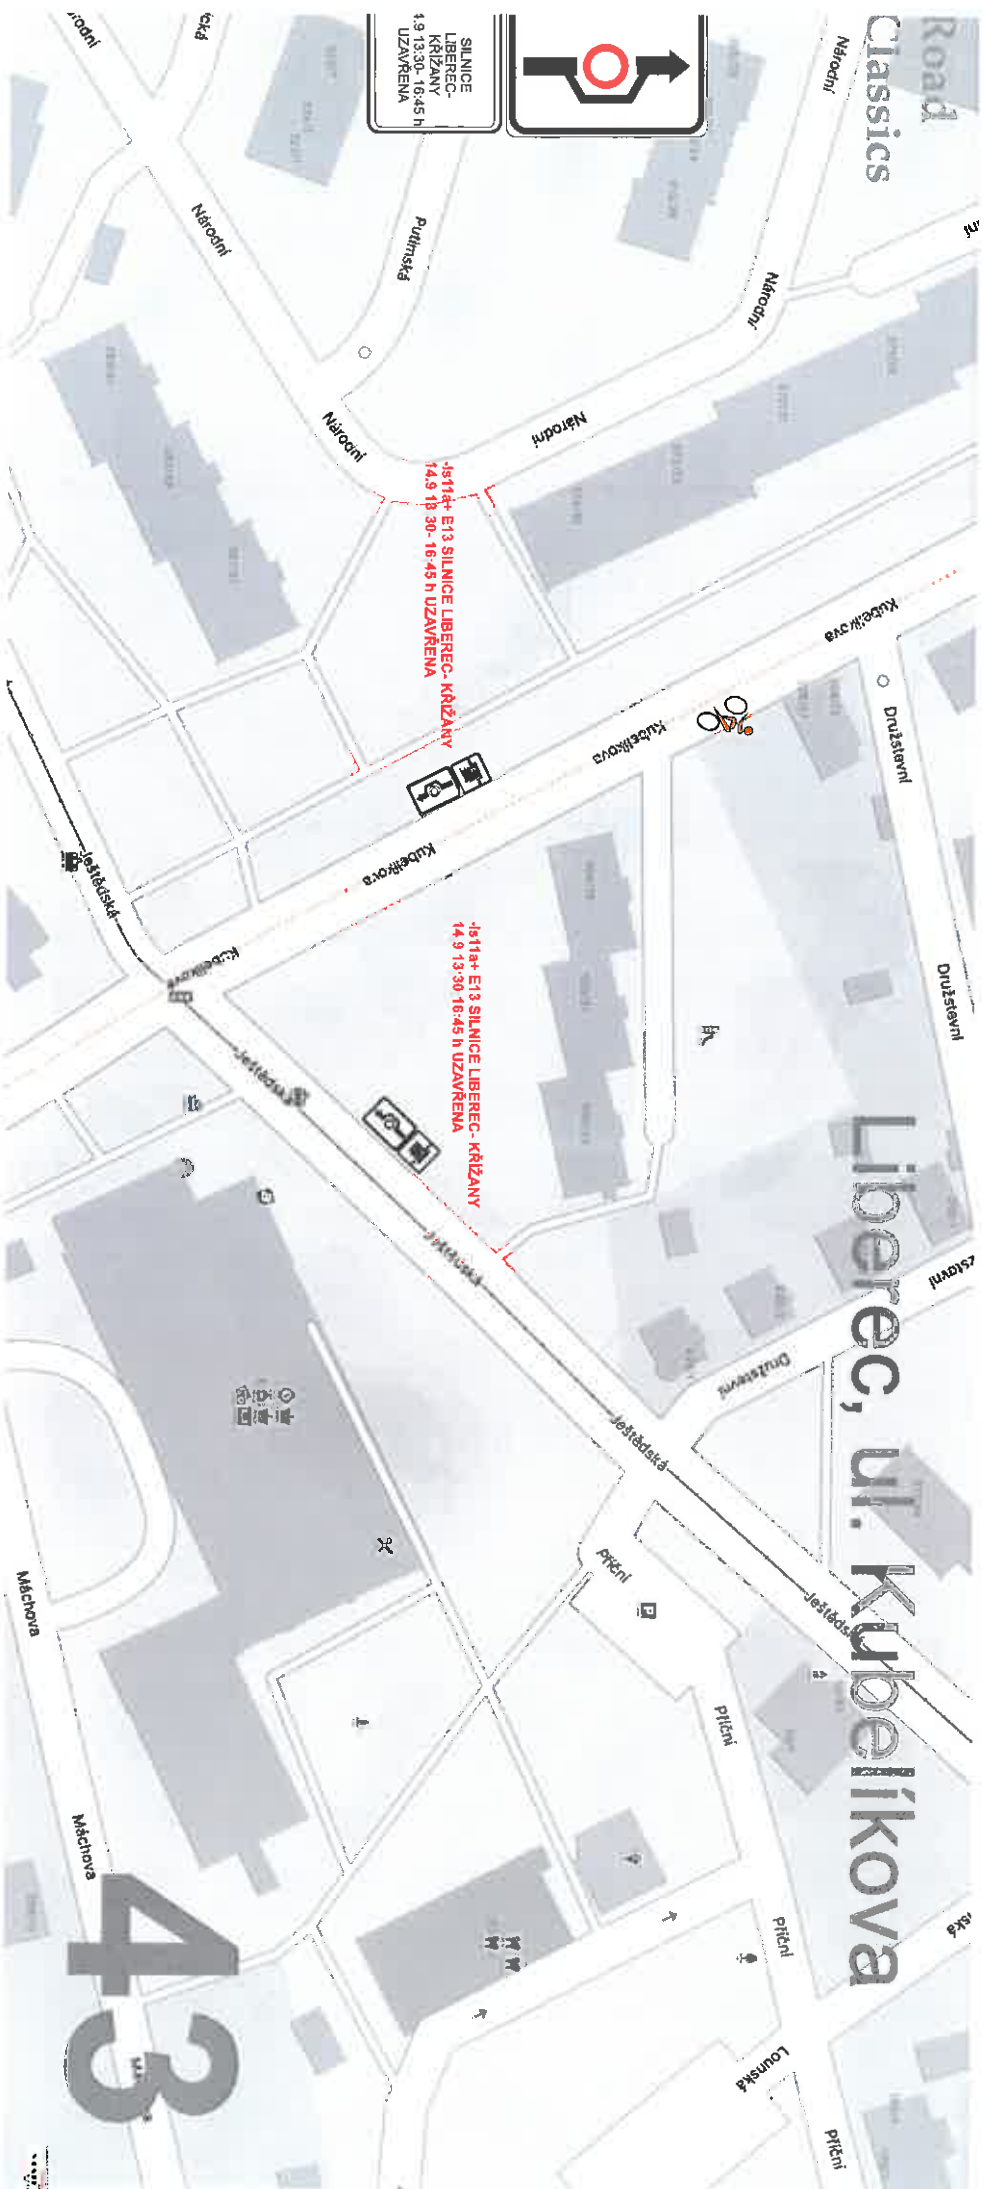

ul. Husova

2

Liberec ul. Jizerská 2

Classics Road

SILNICE
LIBEREC-
KRIZANY
14.9 13:30-16:45 h
UZAVRENA

14.9 18:30-16:45 h
UZAVRENA

14.9 13:30-16:45 h
UZAVRENA

Liberec, ul. Kubelikova