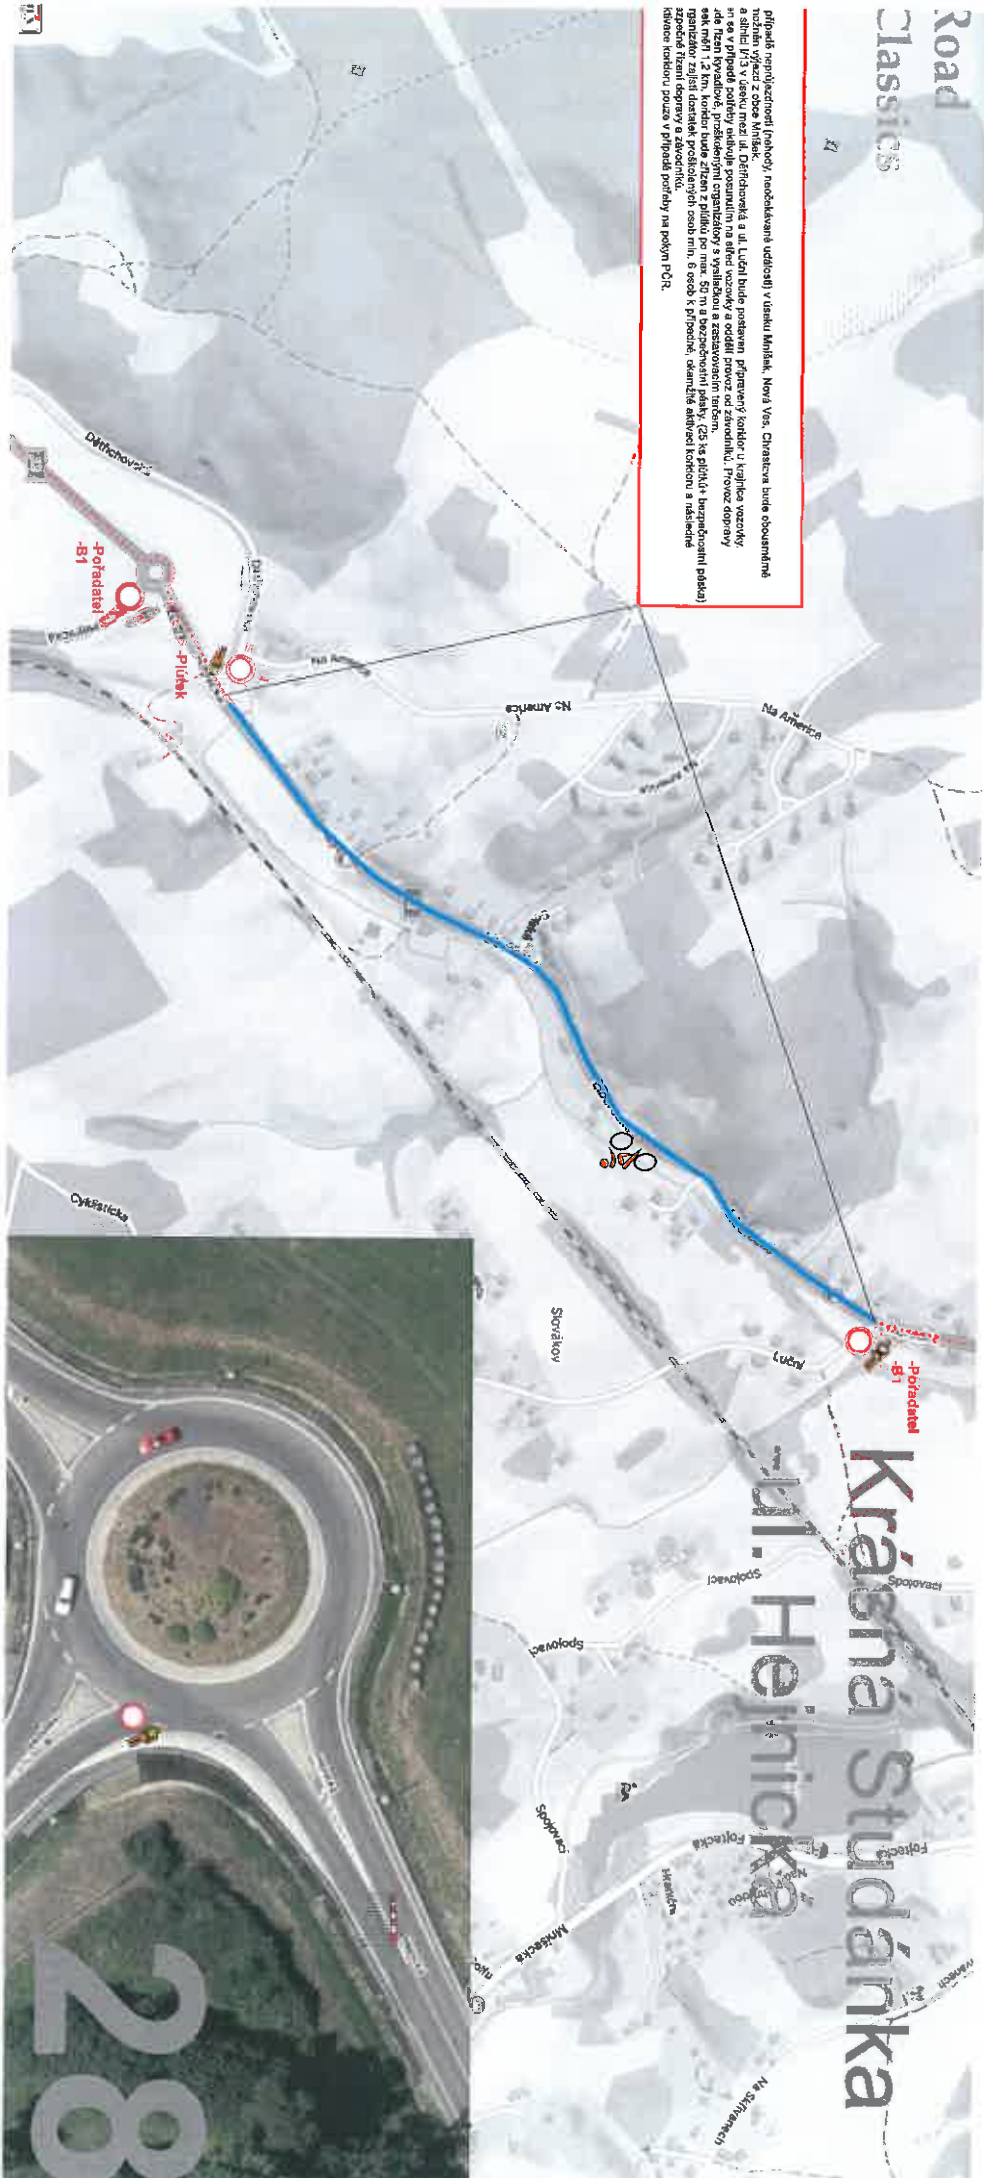

FRYDLANT

6 km

Krásná Studánka

POZOR
SIL. I/13
MNIŠEK-LIBEREC
14.9 12.30-15.30
UZAVŘENA

POZOR
SIL. I/13
MNIŠEK-LIBEREC
14.9 12.30-15.30
UZAVŘENA

POZOR
SIL. I/13
MNIŠEK-LIBEREC
14.9 12.30-15.30
UZAVŘENA

POZOR
SIL. I/13
MNIŠEK-LIBEREC
14.9 12.30-15.30
UZAVŘENA

KRÁSNÁ STUDÁNKA

27-3

Road
Classics

Případně nepřehlednější (pohled), neochotkavší udeřteš! v úseku Mlýnská, Nová Vís, Chvástec bude oboustranně
a silnicí 173 v úseku mezi ul. Dělnická a ul. Luční bude postaven příčný železný žebřík u křižovatky
a se v případě potřeby odvíjející posunulim na obou vozovky a oddílí provoz od zájezdů. Provoz dopravy
jde přes byvačové, průskádním organizátory s vyznačením a zatažením železným, Provoz dopravy
okm 10m, 12 km, kromě bude zřetm z příkladu po ruce 50 m a bezpečnostní pásy, (25 se příklad + bezpečnostní pásy)
započítá železní dopravy a zájezdů. Železní dopravy a zájezdů, železní dopravy a zájezdů, železní dopravy a zájezdů
křivoce křivoce pouze v případě potřeby na pokyn PČR.