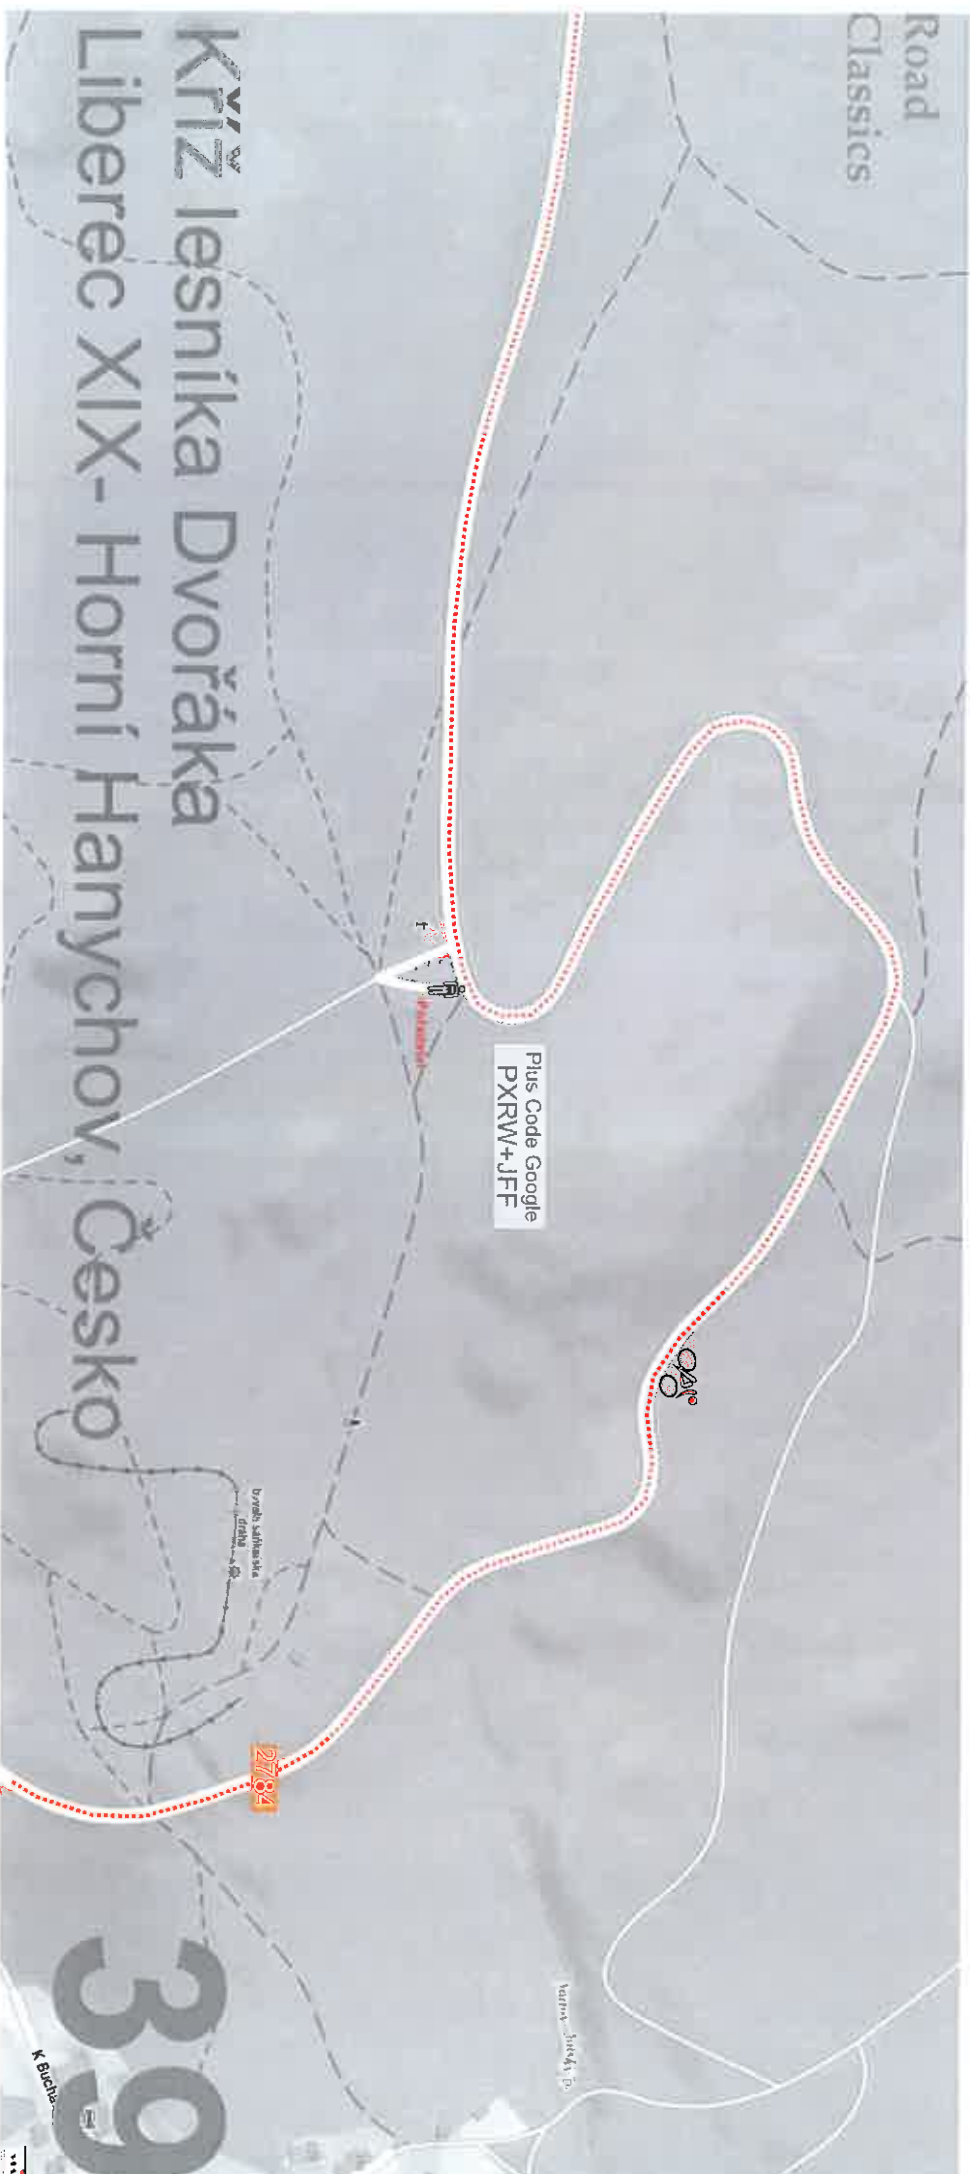

Kříž lesníka Dvořáka

Liberec XIX - Horní Hanychov, Česko

Plus Code Google
PXRW+JFF

2794

39

K Buch...

1:10000

Ještěd parkoviště Pod Lanovkou