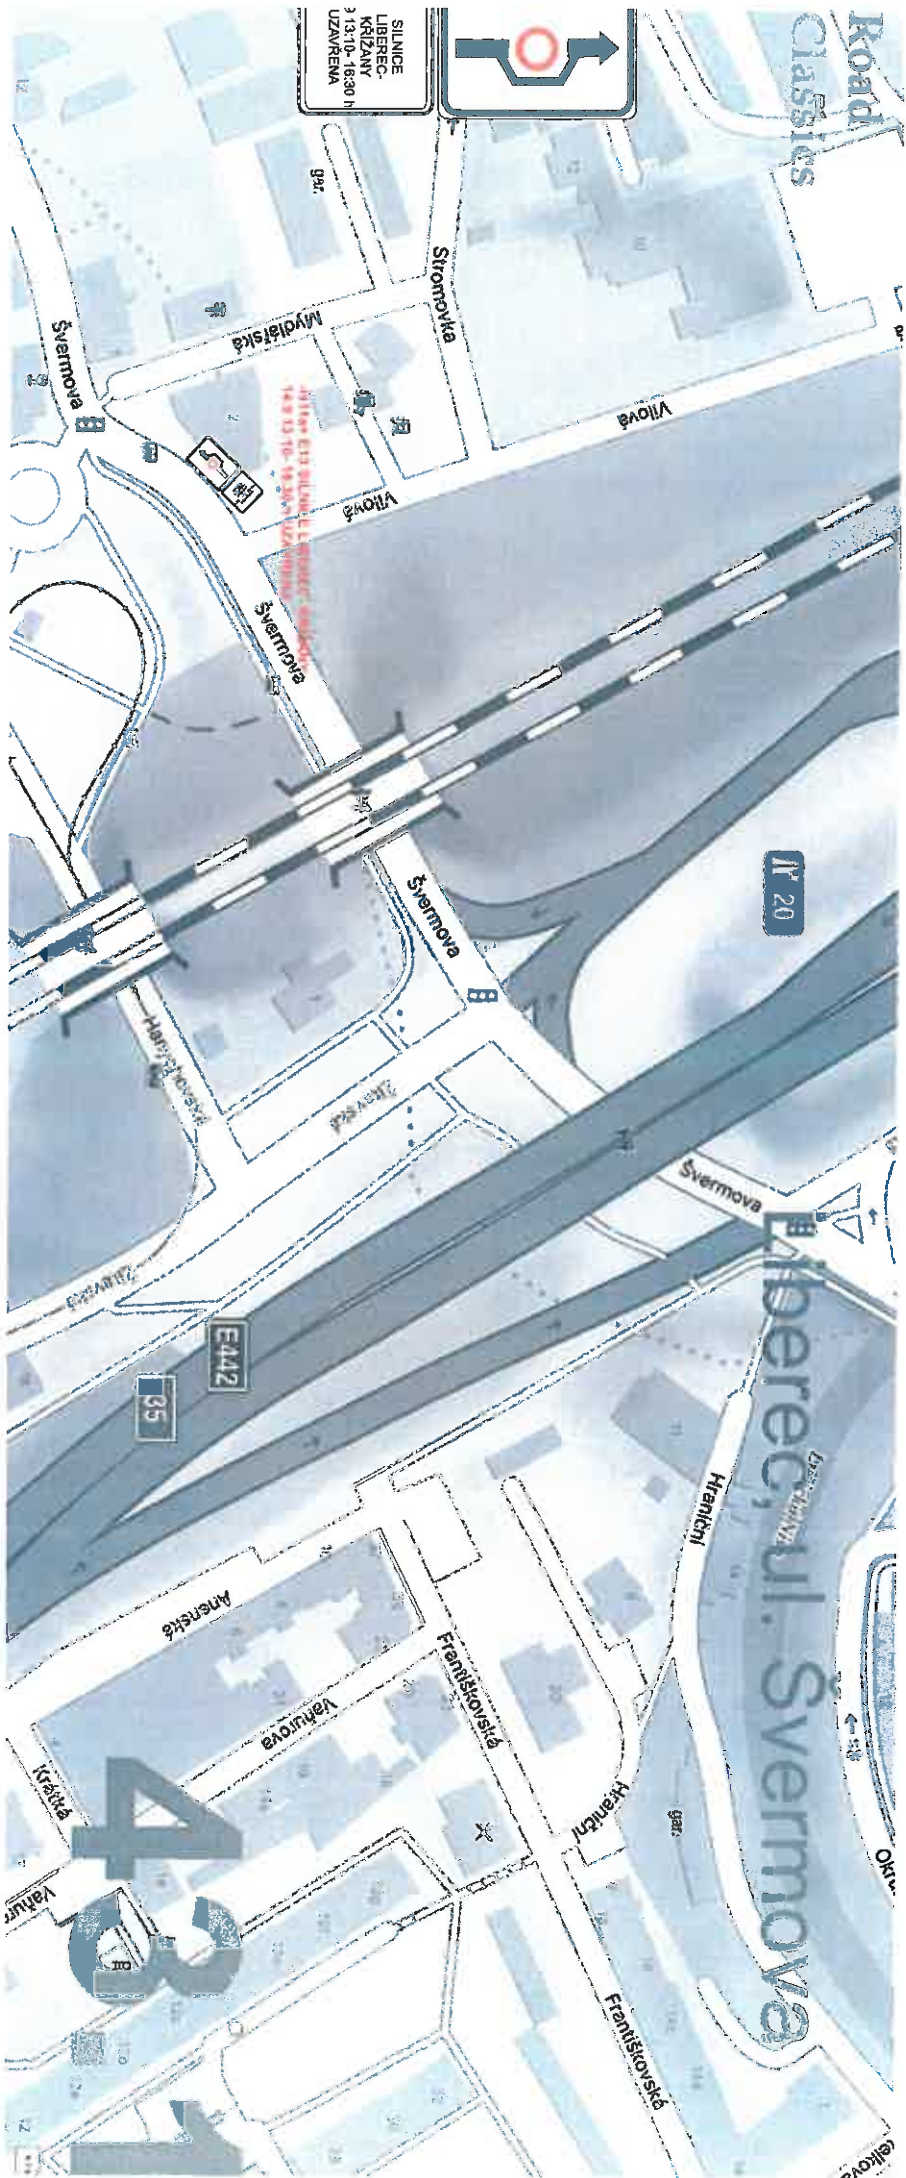

43

4p10a+ E3a 3,3 km

4p22 USEK VYPRÉZ. KRÍŽANÝ
14.9.13 10-16.45
UZAVŘEN

4p10a+ E3a 4 km

4p11a+ E13 SILNICE LIBEREC - MÍZDA
14.9.13 10:30-16:45 h UZAVŘENÁ

4p11a+ E13 SILNICE LIBEREC - KRÍŽANÝ
14.9.13 10:30-16:45 h UZAVŘENÁ