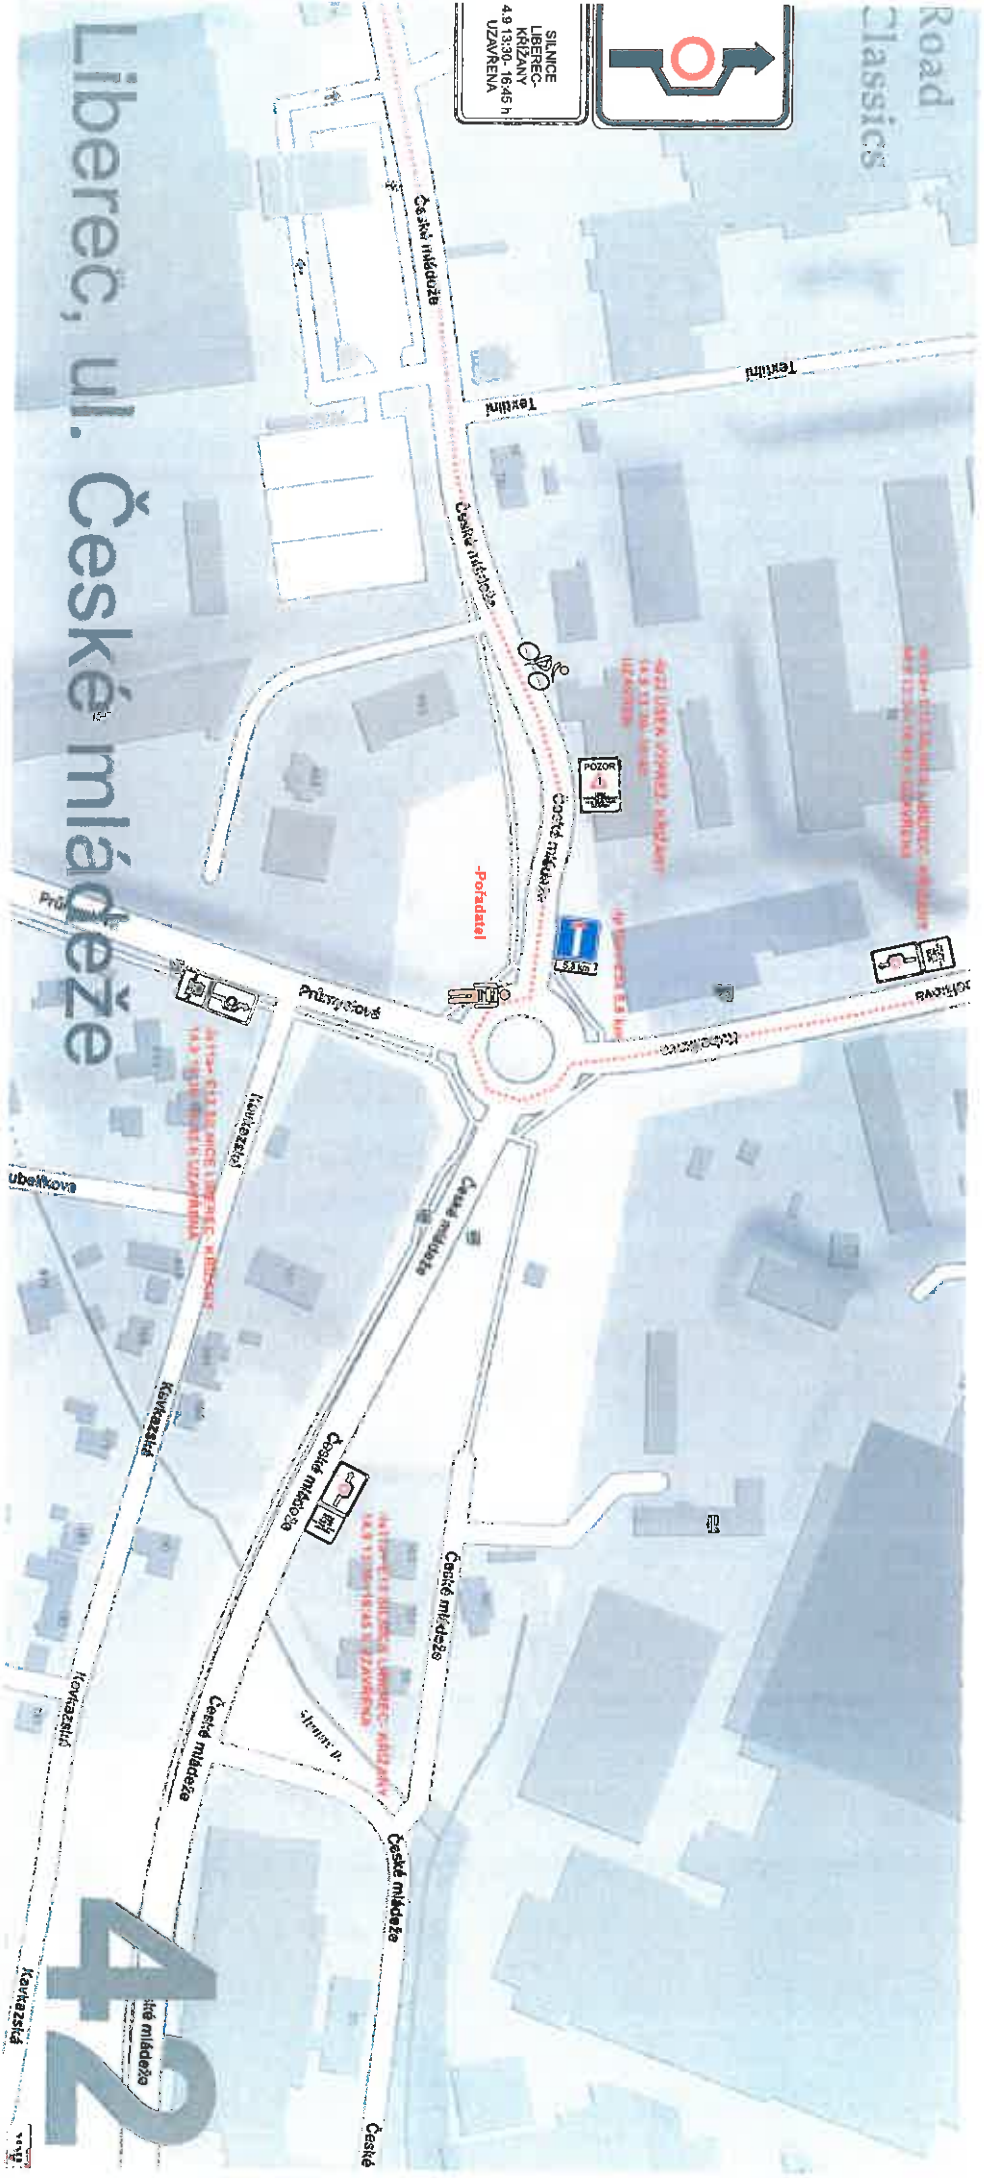

4p2 USEK VYPRÉZ. KRÍŽANÝ
14.9.13 10:30-16:45 h UZAVŘEN

Liberec ul. Jestiédská

47

Road
Classics

SINICE
LIBEREC-
KRIZJANY
4.9.13.30.-16.45 h
UZAVRENA

Liberec, ul. České mládeže

42
stá mládeže

Road
Classics