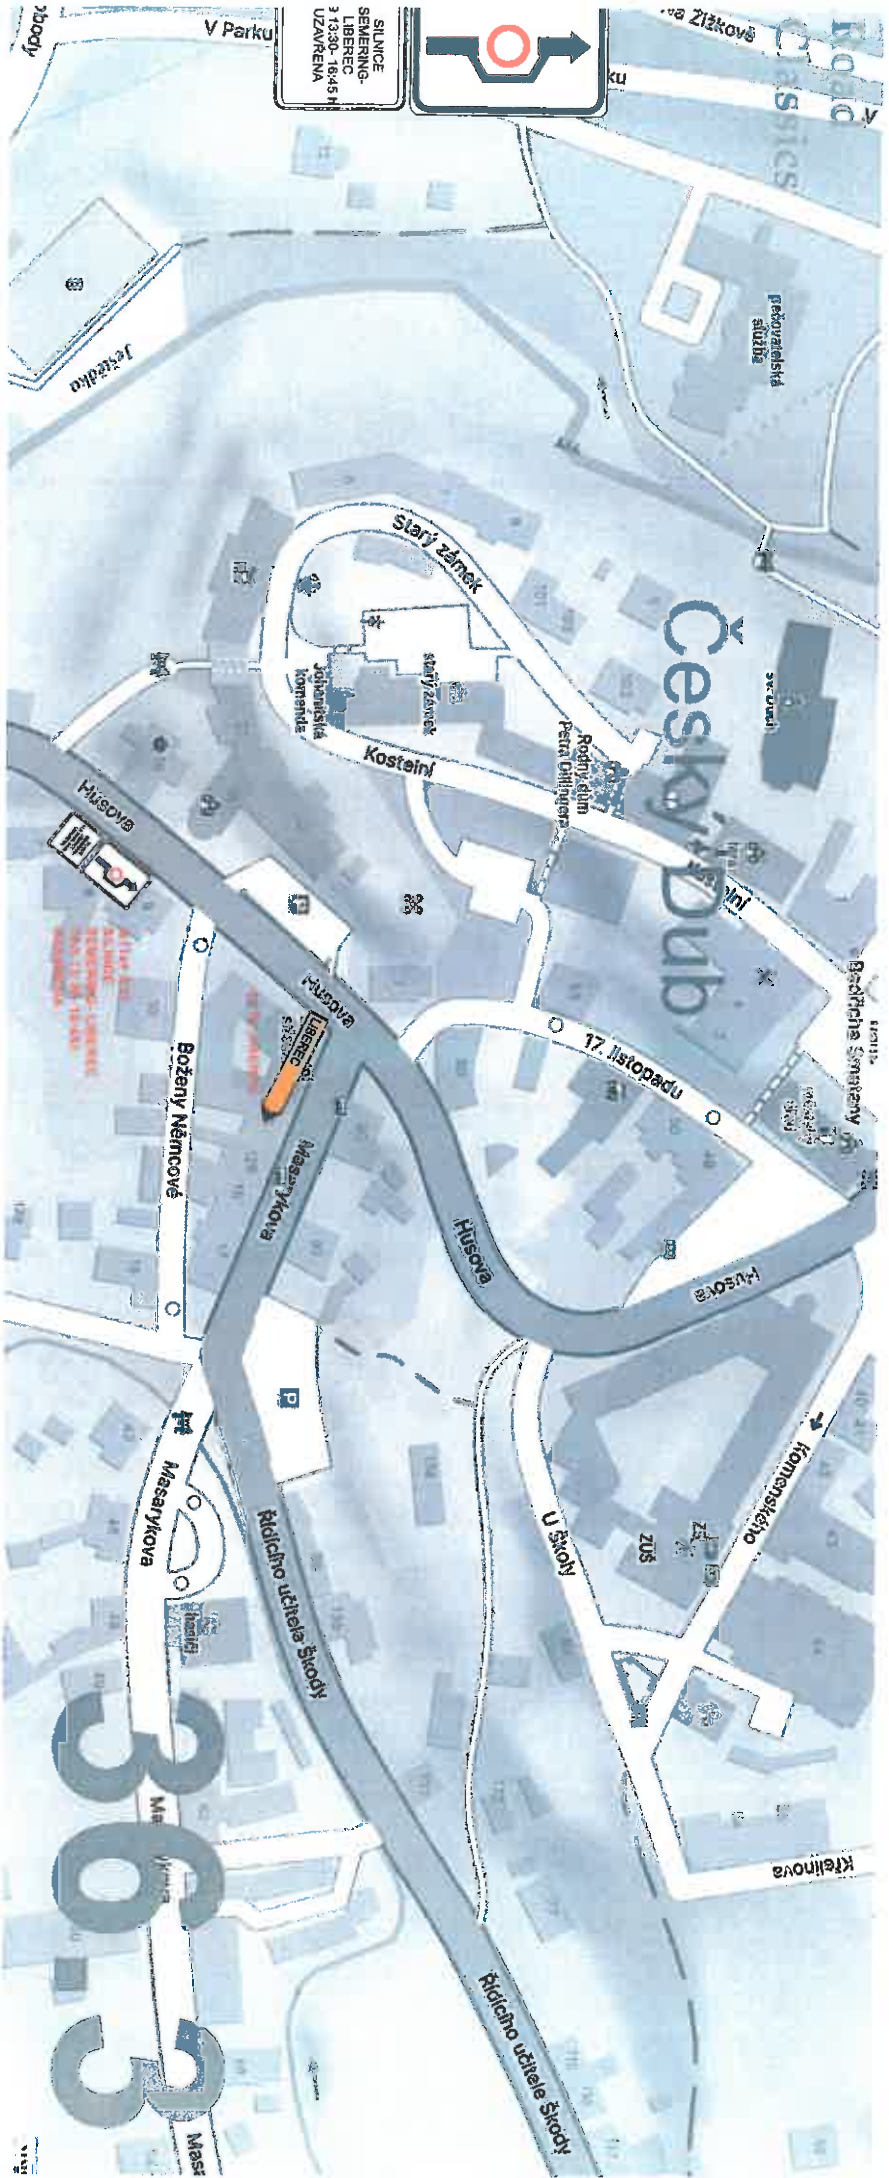

Road Classics

Křižany
-vlaková zastávka

35

SILNICE-
SEMERING-
LIBEREC
9.13.30-16.45 h
UZAVŘENA

36-2

SILNICE
SEWERING-
LIBEREC
3 1330-1845 N
UZAVRENA

Road Classics

SIL NICE
KRIZANY
LIBEREC
14.9 13:10 - 16:30 H
UZAVRENA