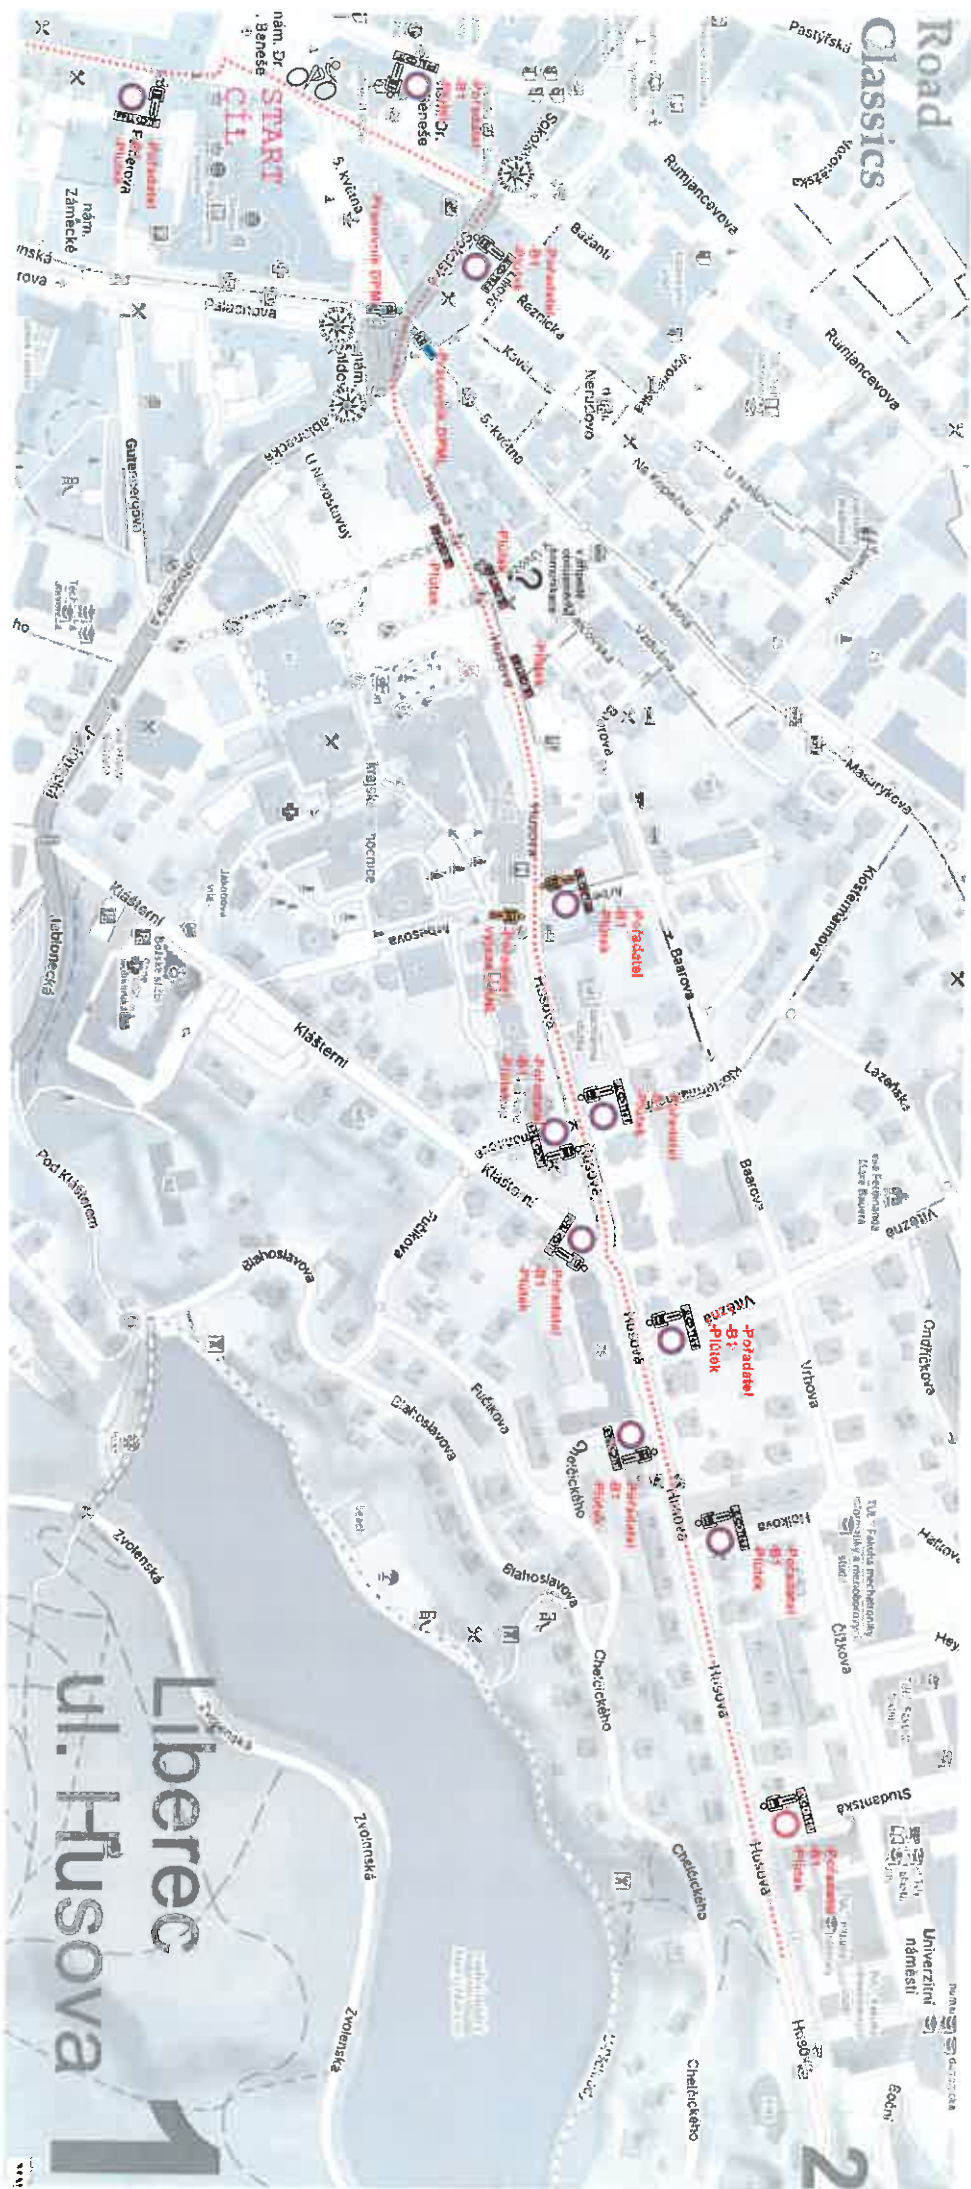

Road Classics

START

Liberec

ul. Husova

2