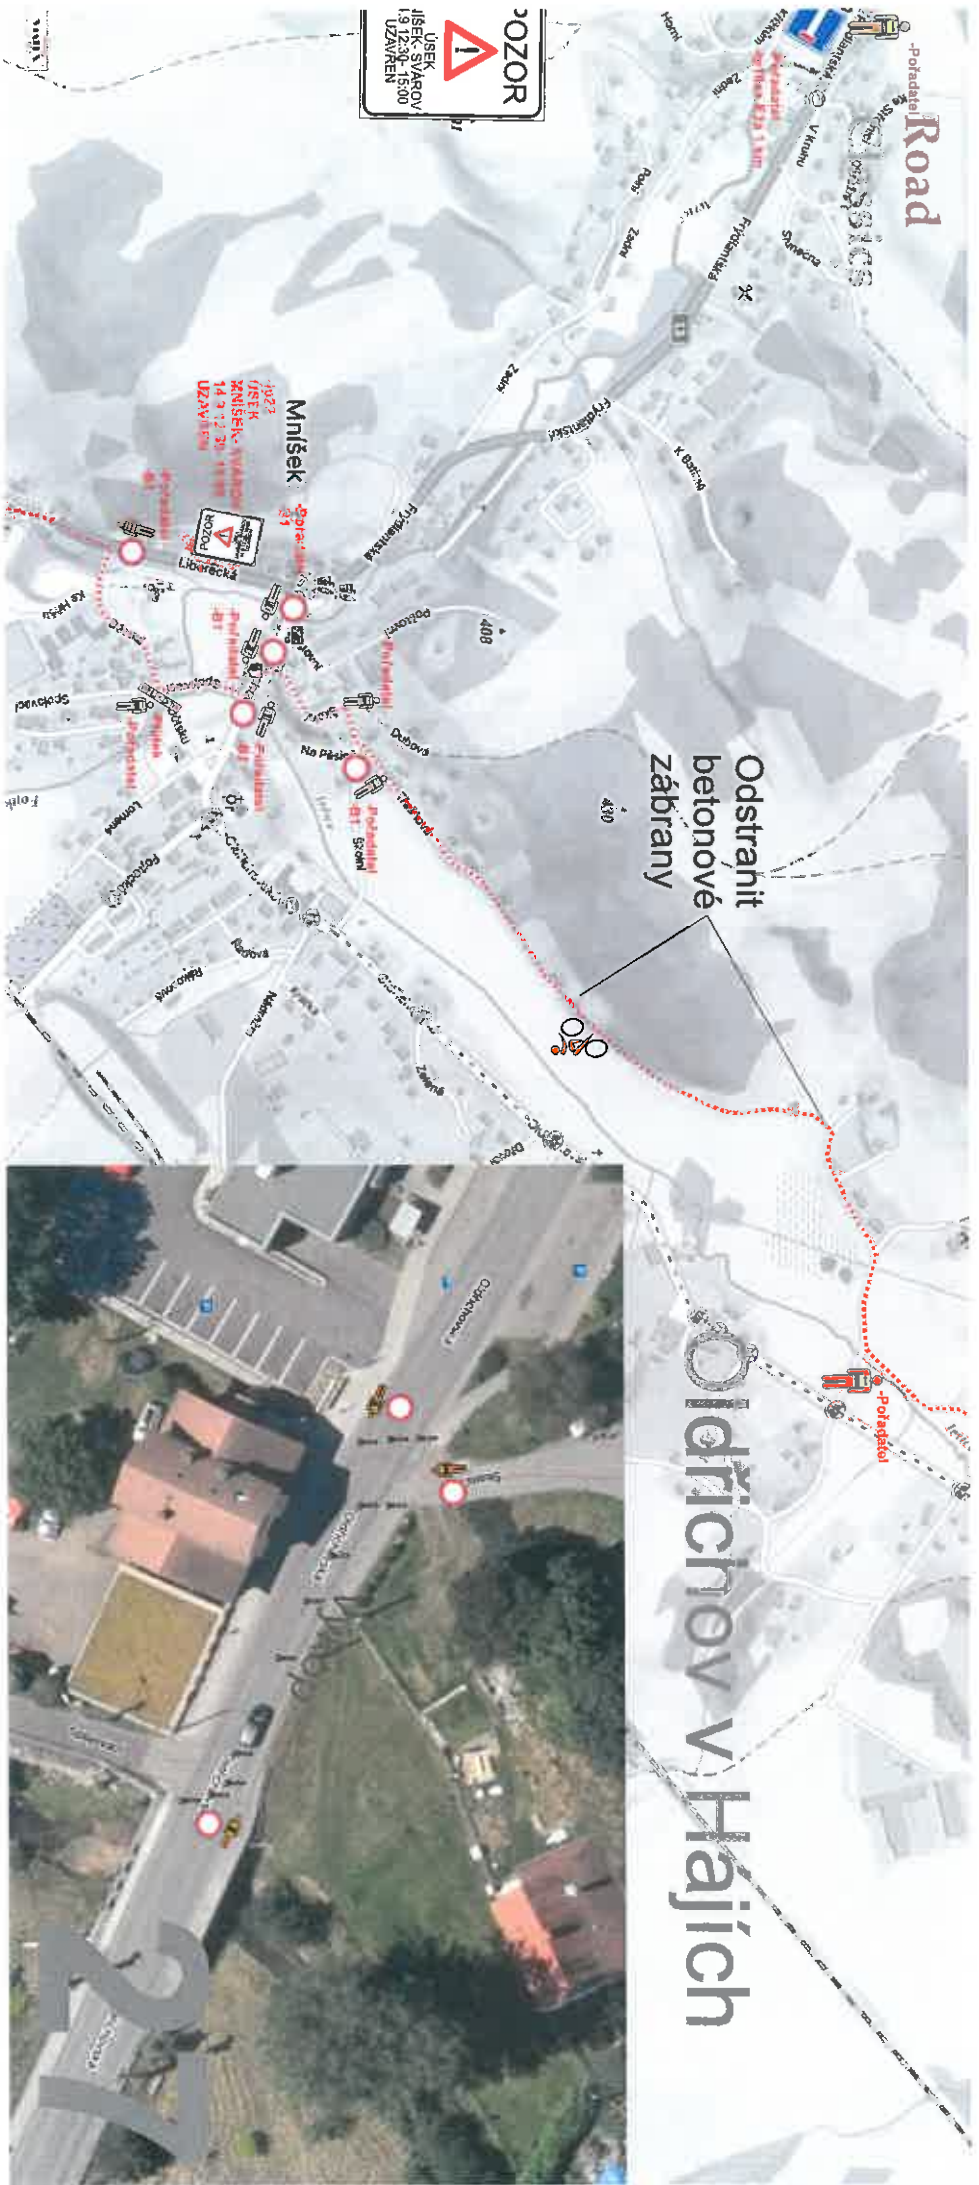

Překážka
Road

POZOR
UJETER
MNIŠEK
19.12.2014
UZAVŘEN

Mnišek

UJETER
MNIŠEK
14.3.2014
UZAVŘEN

Odstranit
betonové
zábrany

Překážka
Hajich

21