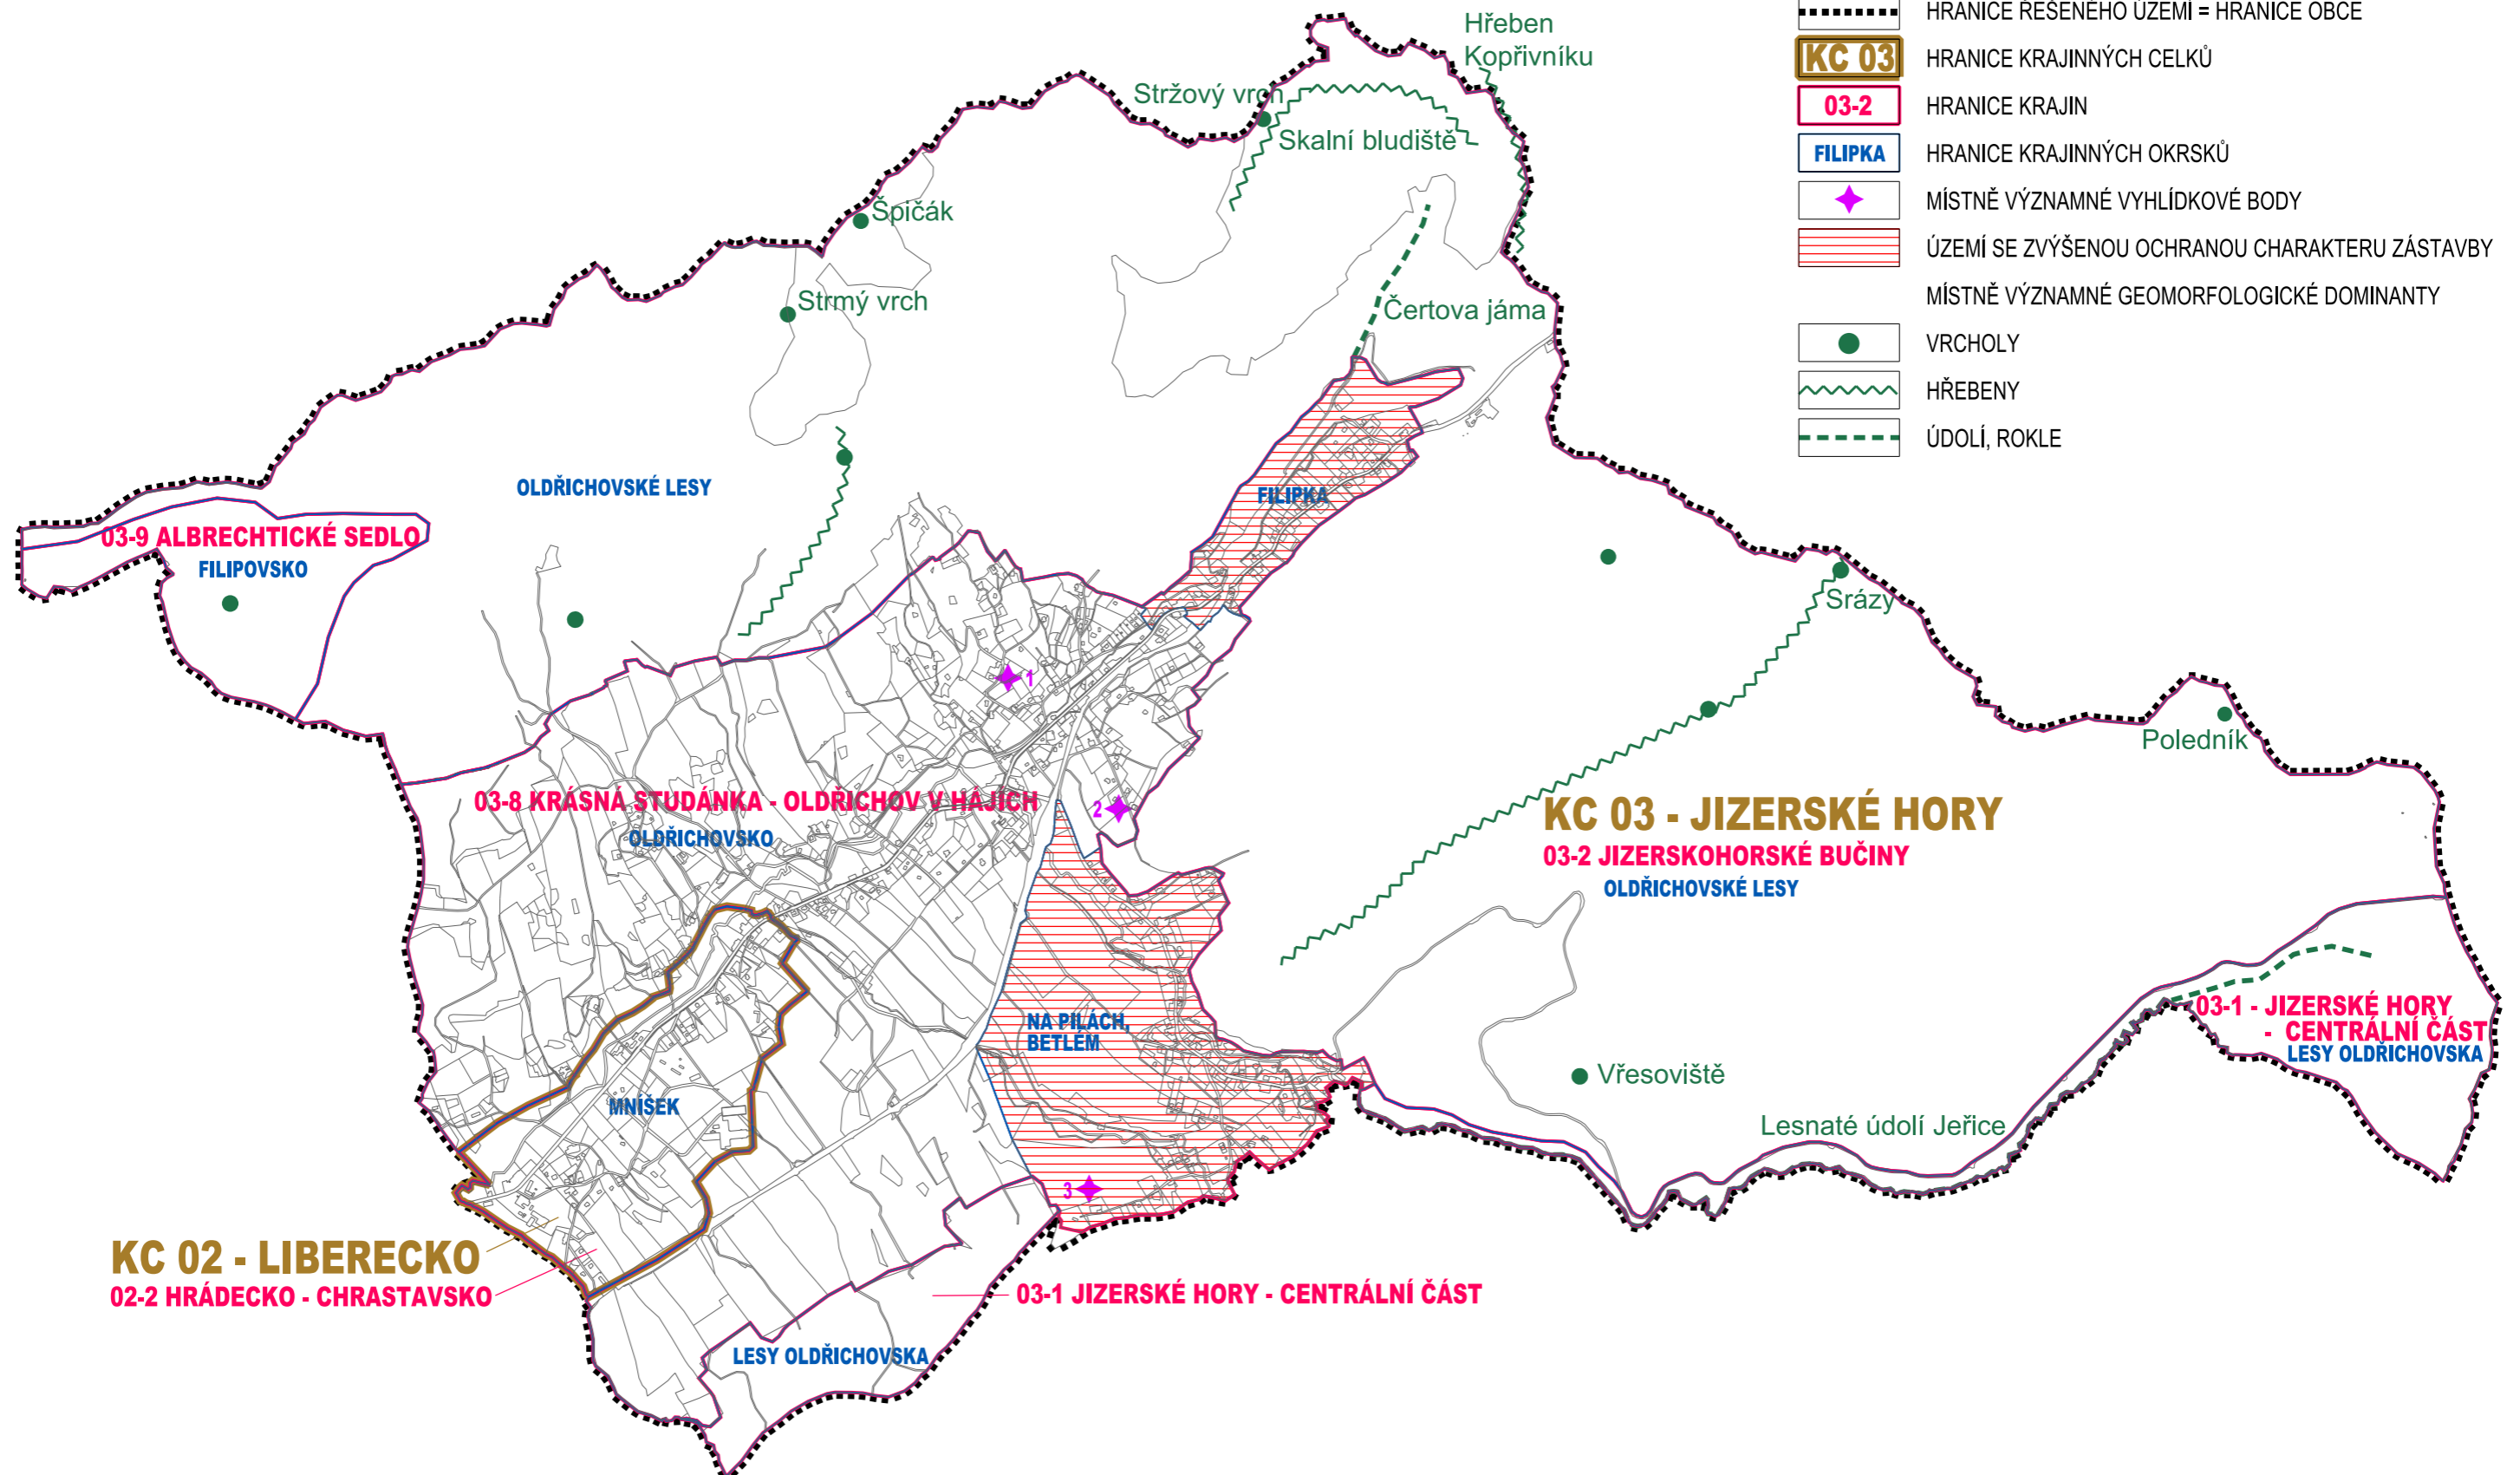

LEGENDA

-  HRANICE ŘEŠENÉHO ÚZEMÍ = HRANICE OBCE
-  HRANICE KRAJINNÝCH CELKŮ
-  HRANICE KRAJIN
-  HRANICE KRAJINNÝCH OKRSKŮ
-  MÍSTNĚ VÝZNAMNÉ VYHLÍDKOVÉ BODY
-  ÚZEMÍ SE ZVÝŠENOU OCHRANOU CHARAKTERU ZÁSTAVBY
-  MÍSTNĚ VÝZNAMNÉ GEOMORFOLOGICKÉ DOMINANTY
-  VRCHOLY
-  HŘEBENY
-  ÚDOLÍ, ROKLE

SCHÉMA VYMEZENÍ KRAJINNÉHO ČLENĚNÍ A KRAJINNÝCH DOMINANT